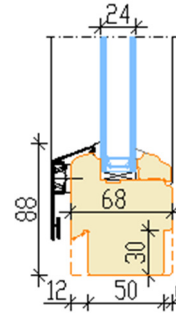

AVANEMISSKEEMID

Vaated seestpoolt

MITTEAVATAV (klaaspakett lengis)
Min mõõdud 330 x 330 mm

PÖÖRD- ja KALDAVATAV (vasak/parem)
Min max L= 410...1710 mm H= 420...2527 mm,
raami kaal max 130 kg

PÖÖRDAVATAV (vasak/parem)
Min max L= 410...1710 mm H= 420...2527 mm,
raami kaal max 130 kg

KALDAVATAV
Link ülemisel raamipuul; tuulutusvahe ca 10 cm;
avanemiskiiraja vabastamise järgselt on aknaraami võimalik allapoole kallutades avada kogu ulatuses.
Min max L= 440...2500 mm H= 420...1300 mm,
raami kaal max 80 kg

Aknalingi asendid

K - Kaldavanemine (tuulutusasend)

M - Mikrotuulutus

D - Pöördavanemine (Ruumi kiireks õhuvahetuseks või akna pesemiseks)

S - Suletud aken

Mitteavatav aken

Avatav aken

Mitteavatav (impost) Avatav