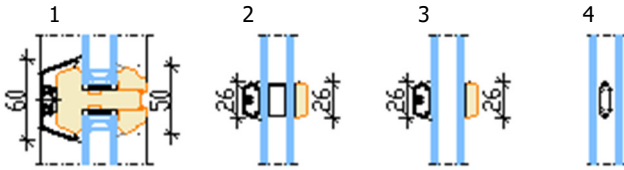

AruAL 68 Cora IN

sissepoole pöörd-kaldavatav puit-alumiinium aken

- Akna soojusjuhtivus $U_w 1,2 \text{ W/m}^2\text{K}$
(avatav aken 1230x1480 mm; klaaspakett Ug-1,1)
- Lengi paksus 68 mm + kattealumiinium
- Raamiprofiilide paksus 68 mm +kattealumiinium
- Puitmaterjali valik:
 - sörmjätkatud või oksavaba männiliimpuit;
 - tammeliimpuit
- Puitpindade viimistlus vesibaasiliste värvide või lasuuridega. Värvivalik RAL toonikaardi järgi, lasuuri toonid vastavalt tootja näidistele.
- Kattealumiinium - pulbervärvitud. Värvivalik RAL toonikaardi järgi
- 2-kihiline klaaspakett paksusega 24 mm ($U_g > 1,1$)
- Klaasimine seestpoolt klaasiliistudega, tihendamine seest- ja väljastpoolt silikooniga
- Klaasijaotused:
 1. ehtsad prossid
 2. viini prossid
 3. klaasi pinnale liimitud dekoratiivliistud
 4. klaaspaketisisesed dekoratiivliistud

AVANEMISSKEEMID

Vaated seestpoolt

MITTEAVATAV (klaaspakett lengis)
Min mõõdud 330 x 330 mm

PÖÖRD- ja KALDAVATAV (vasak/parem)
Min max L= 410...1710 mm H= 420...2527 mm,
raami kaal max 130 kg

PÖÖRDAVATAV (vasak/parem)
Min max L= 410...1710 mm H= 420...2527 mm,
raami kaal max 130 kg

KALDAVATAV
Link ülemisel raamipuul; tuulutusvahe ca 10 cm;
avanemiskiiraja vabastamise järgselt on aknaraami võimalik allapoole kallutades avada kogu ulatuses.
Min max L= 440...2500 mm H= 420...1300 mm,
raami kaal max 80 kg