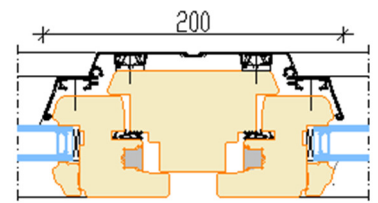

AVANEMISSKEEMID

Vaated seestpoolt

MITTEAVATAV (klaaspakett lengis)
Min mõõdud 330 x 330 mm

PÖÖRD- ja KALDAVATAV (vasak/parem)
Min max L= 410...1710 mm H= 420...2527 mm,
raami kaal max 130 kg

PÖÖRDAVATAV (vasak/parem)
Min max L= 410...1710 mm H= 420...2527 mm,
raami kaal max 130 kg

KALDAVATAV
Link ülemisel raamipuul; tuulutusvahe ca 10 cm;
avanemiskiiraja vabastamise järgselt on aknaraami võimalik allapoole kallutades avada kogu ulatuses.
Min max L= 440...2500 mm H= 420...1300 mm,
raami kaal max 80 kg

Aknalingi asendid

K - Kaldavanemine (tuulutusasend)

M - Mikrotuulutus

D - Pöördavanemine (Ruumi kiireks õhuvahetuseks või akna pesemiseks)

S - Suletud aken

Mitteavatav aken

Avatav aken

Mitteavatav (impost) Avatav