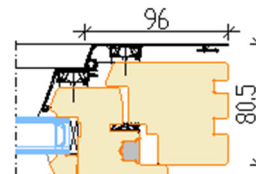

AVANEMISSKEEMID

Vaated seestpoolt

MITTEAVATAV (klaaspakett lengis)
Min mõõdud 330 x 330 mm

PÖÖRD- ja KALDAVATAV (vasak/parem)
Min max L= 410...1710 mm H= 420...2527 mm,
raami kaal max 130 kg

PÖÖRDAVATAV (vasak/parem)
Min max L= 410...1710 mm H= 420...2527 mm,
raami kaal max 130 kg

KALDAVATAV
Link ülemisel raamipuul; tuulutusvahe ca 10 cm;
avanemiskiiraja vabastamise järgselt on aknaraami võimalik allapoole kallutades avada kogu ulatuses.
Min max L= 440...2500 mm H= 420...1300 mm,
raami kaal max 80 kg

Aknalingi asendid

K - Kaldavanemine (tuulutusasend)

M - Mikrotuulutus

D - Pöördavanemine (Ruumi kiireks õhuvahetuseks või akna pesemiseks)

S - Suletud aken

Mitteavatav aken

Avatav aken

Mitteavatav (impost) Avatav