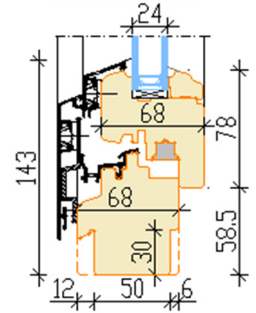

AVANEMISSKEEMID

Vaated seestpoolt

MITTEAVATAV (klaaspakett lengis)
Min mõõdud 330 x 330 mm

PÖÖRD- ja KALDAVATAV (vasak/parem)
Min max L= 410...1710 mm H= 420...2527 mm,
raami kaal max 130 kg

PÖÖRDAVATAV (vasak/parem)
Min max L= 410...1710 mm H= 420...2527 mm,
raami kaal max 130 kg

KALDAVATAV
Link ülemisel raamipuul; tuulutusvahe ca 10 cm;
avanemiskiiraja vabastamise järgselt on aknaraami võimalik allapoole kallutades avada kogu ulatuses.
Min max L= 440...2500 mm H= 420...1300 mm,
raami kaal max 80 kg

Aknalingi asendid

K - Kaldavanemine (tuulutusasend)

M - Mikrotuulutus

D - Pöördavanemine (Ruumi kiireks õhuvahetuseks või akna pesemiseks)

S - Suletud aken

Mitteavatav aken

Avatav aken

Mitteavatav (impost) Avatav