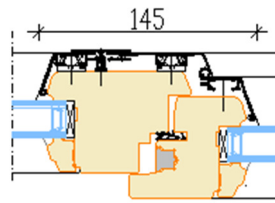

AVANEMISSKEEMID

Vaated seestpoolt

MITTEAVATAV (klaaspakett lengis)
Min mõõdud 330 x 330 mm

PÖÖRD- ja KALDAVATAV (vasak/parem)
Min max L= 410...1710 mm H= 420...2527 mm,
raami kaal max 130 kg

PÖÖRDAVATAV (vasak/parem)
Min max L= 410...1710 mm H= 420...2527 mm,
raami kaal max 130 kg

KALDAVATAV
Link ülemisel raamipuul; tuulutusvahe ca 10 cm;
avanemiskiiraja vabastamise järgselt on aknaraami võimalik allapoole kallutades avada kogu ulatuses.
Min max L= 440...2500 mm H= 420...1300 mm,
raami kaal max 80 kg

Aknalingi asendid

K - Kaldavanemine (tuulutusasend)

M - Mikrotuulutus

D - Pöördavanemine (Ruumi kiireks õhuvahetuseks või akna pesemiseks)

S - Suletud aken

Mitteavatav aken

Avatav aken

Mitteavatav (impost) Avatav