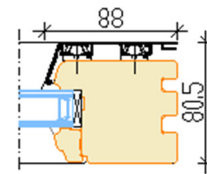

AVANEMISSKEEMID

Vaated seestpoolt

MITTEAVATAV (klaaspakett lengis)
Min mõõdud 330 x 330 mm

PÖÖRD- ja KALDAVATAV (vasak/parem)
Min max L= 410...1710 mm H= 420...2527 mm,
raami kaal max 130 kg

PÖÖRDAVATAV (vasak/parem)
Min max L= 410...1710 mm H= 420...2527 mm,
raami kaal max 130 kg

KALDAVATAV
Link ülemisel raamipuul; tuulutusvahe ca 10 cm;
avanemiskiiraja vabastamise järgselt on aknaraami võimalik allapoole kallutades avada kogu ulatuses.
Min max L= 440...2500 mm H= 420...1300 mm,
raami kaal max 80 kg

Aknalingi asendid

K - Kaldavanemine (tuulutusasend)

M - Mikrotuulutus

D - Pöördavanemine (Ruumi kiireks õhuvahetuseks või akna pesemiseks)

S - Suletud aken

Mitteavatav aken

Avatav aken

Mitteavatav (impost) Avatav