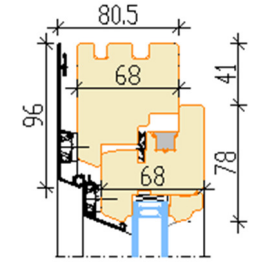

AVANEMISSKEEMID

Vaated seestpoolt

MITTEAVATAV (klaaspakett lengis)
Min mõõdud 330 x 330 mm

PÖÖRD- ja KALDAVATAV (vasak/parem)
Min max L= 410...1710 mm H= 420...2527 mm,
raami kaal max 130 kg

PÖÖRDAVATAV (vasak/parem)
Min max L= 410...1710 mm H= 420...2527 mm,
raami kaal max 130 kg

KALDAVATAV
Link ülemisel raamipuul; tuulutusvahe ca 10 cm;
avanemiskiiraja vabastamise järgselt on aknaraami võimalik allapoole kallutades avada kogu ulatuses.
Min max L= 440...2500 mm H= 420...1300 mm,
raami kaal max 80 kg

Aknalingi asendid

K - Kaldavanemine (tuulutusasend)

M - Mikrotuulutus

D - Pöördavanemine (Ruumi kiireks õhuvahetuseks või akna pesemiseks)

S - Suletud aken

Mitteavatav aken

Avatav aken

Mitteavatav (impost) Avatav