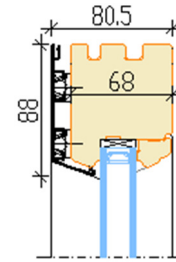

AVANEMISSKEEMID

Vaated seestpoolt

MITTEAVATAV (klaaspakett lengis)
Min mõõdud 330 x 330 mm

PÖÖRD- ja KALDAVATAV (vasak/parem)
Min max L= 410...1710 mm H= 420...2527 mm,
raami kaal max 130 kg

PÖÖRDAVATAV (vasak/parem)
Min max L= 410...1710 mm H= 420...2527 mm,
raami kaal max 130 kg

KALDAVATAV
Link ülemisel raamipuul; tuulutusvahe ca 10 cm;
avanemiskiiraja vabastamise järgselt on aknaraami võimalik allapoole kallutades avada kogu ulatuses.
Min max L= 440...2500 mm H= 420...1300 mm,
raami kaal max 80 kg

Aknalingi asendid

K - Kaldavanemine (tuulutusasend)

M - Mikrotuulutus

D - Pöördavanemine (Ruumi kiireks õhuvahetuseks või akna pesemiseks)

S - Suletud aken

Mitteavatav aken

Avatav aken

Mitteavatav (impost) Avatav