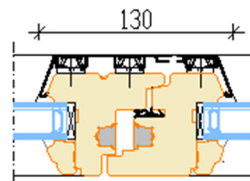

Mitteavatav (impost) Avatav

Pool-poolega avatavad