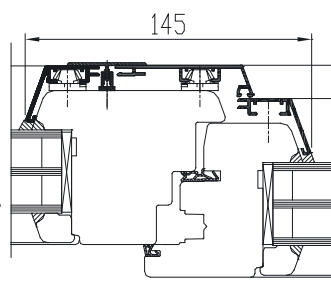

KLAASIAOTUSED

1. Ehtsad prosspulgad

2. Viini prossid

3. Pealeliimitud dekoratiivliistud

Käepideme asendid:

AVANEMISKEEMID:

vaated seestpoolt.

DK - PÖÖRD- ja KALDAVATAV (VASAK / PAREM)
min max L=410...1710 mm H=420...2527 mm, raami kaal max 130 kg

D - PÖÖRDAVATAV (VASAK / PAREM)
min max L=410...1710 mm H=420...2527 mm, raami kaal max 130 kg

Erikujulised

Kaarega

pool-polega raamid

mitteavatav + avatav

madal lävepakk

NB! Maksimum - miinimum mõõdud ja avanemisvõimalused sõltuvad lisaks ka akna kõrguse ja laie suhtest. Lisainfo meie spetsialistidelt.