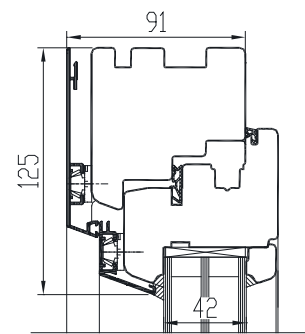

KLAASIAOTUSED

1. Ehtsad prosspulgad

2. Viini prossid

3. Pealeliimitud dekoratiivliistud

Käepideme asendid:

AVANEMISKEEMID:

vaated seestpoolt.

DK - PÖÖRD- ja KALDAVATAV (VASAK / PAREM)
min max L=410...1710 mm H=420...2527 mm, raami kaal max 130 kg

D - PÖÖRDAVATAV (VASAK / PAREM)
min max L=410...1710 mm H=420...2527 mm, raami kaal max 130 kg

Erikujulised

Kaarega

pool-polega raamid

mitteavatav + avatav

madal lävepakk

NB! Maksimum - miinimum mõõdud ja avanemisvõimalused sõltuvad lisaks ka akna kõrguse ja laie suhtest. Lisainfo meie spetsialistidelt.