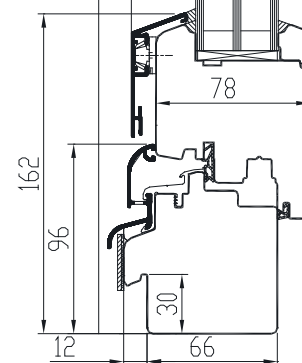

KLAASIAOTUSED

1. Ehtsad prosspulgad

2. Viini prossid

3. Pealeliimitud dekoratiivliistud

Käepideme asendid:

AVANEMISKEEMID:

vaated seestpoolt.

DK - PÖÖRD- ja KALDAVATAV (VASAK / PAREM)
min max L=410...1710 mm H=420...2527 mm, raami kaal max 130 kg

D - PÖÖRDAVATAV (VASAK / PAREM)
min max L=410...1710 mm H=420...2527 mm, raami kaal max 130 kg

Erikujulised

Kaarega

pool-polega raamid

mitteavatav + avatav

madal lävepakk

NB! Maksimum - miinimum mõõdud ja avanemisvõimalused sõltuvad lisaks ka akna kõrguse ja laie suhtest. Lisainfo meie spetsialistidelt.