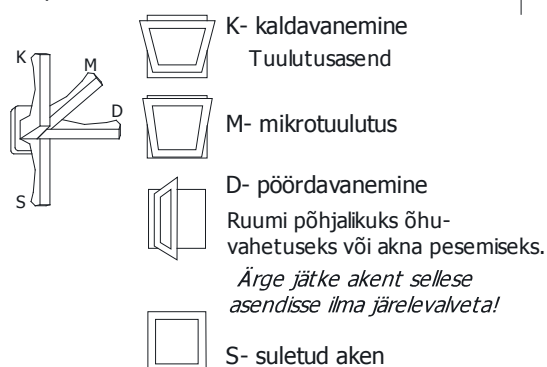

TIHENDID

2-kambriline tihend ümber raami keskvaltsi ja mantli servas

PUIDU PINNAVIIMISTLUS

vesibaasiliste värvide või lasuuridega

ALUMIINIUMI PINNAVIIMISTLUS

Pulbervärvitud RAL värvikaardi alusel või anodeeritud

KLAASIAOTUSED

1. Ehtsad prosspulgad

2. Viini prossid

3. Pealeliimitud dekoratiivliistud

Käepideme asendid:

AVANEMISKEEMID:

vaated seestpoolt.

DK - PÖÖRD- ja KALDAVATAV (VASAK / PAREM)
min max L=410...1710 mm H=420...2527 mm, raami kaal max 130 kg

D - PÖÖRDAVATAV (VASAK / PAREM)
min max L=410...1710 mm H=420...2527 mm, raami kaal max 130 kg

Erikujulised

Kaarega

pool-polega raamid

mitteavatav + avatav

madal lävepakk

NB! Maksimum - miinimum mõõdud ja avanemisvõimalused sõltuvad lisaks ka akna kõrguse ja laie suhtest. Lisainfo meie spetsialistidelt.