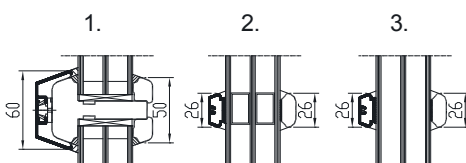

TIHENDID

2-kambriline tihend ümber raami keskvaltsi ja mantli servas

PUIDU PINNAVIIMISTLUS

vesibaasiliste värvide või lasuuridega

ALUMIINIUMI PINNAVIIMISTLUS

Pulbervärvitud RAL värvikaardi alusel või anodeeritud

KLAASIAOTUSED

1. Ehtsad prosspulgad

2. Viini prossid

3. Pealeliimitud dekoratiivliistud

Käepideme asendid:

AVANEMISKEEMID:

vaated seestpoolt.

DK - PÖÖRD- ja KALDAVATAV (VASAK / PAREM)
min max L=410...1710 mm H=420...2527 mm, raami kaal max 130 kg

D - PÖÖRDAVATAV (VASAK / PAREM)
min max L=410...1710 mm H=420...2527 mm, raami kaal max 130 kg

Erikujulised

Kaarega

pool-polega raamid

mitteavatav + avatav

madal lävepakk

NB! Maksimum - miinimum mõõdud ja avanemisvõimalused sõltuvad lisaks ka akna kõrguse ja laie suhtest. Lisainfo meie spetsialistidelt.