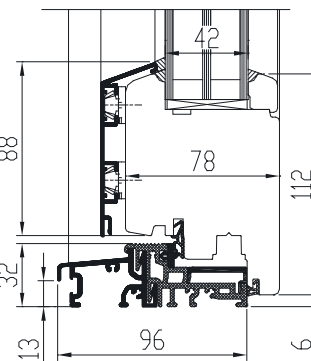

KLAASIAOTUSED

1. Ehtsad prosspulgad

2. Viini prossid

3. Pealeliimitud dekoratiivliistud

Käepideme asendid:

AVANEMISKEEMID:

vaated seestpoolt.

DK - PÖÖRD- ja KALDAVATAV (VASAK / PAREM)
min max L=410...1710 mm H=420...2527 mm, raami kaal max 130 kg

D - PÖÖRDAVATAV (VASAK / PAREM)
min max L=410...1710 mm H=420...2527 mm, raami kaal max 130 kg

Erikujulised

Kaarega

pool-polega raamid

mitteavatav + avatav

madal lävepakk

NB! Maksimum - miinimum mõõdud ja avanemisvõimalused sõltuvad lisaks ka akna kõrguse ja laie suhtest. Lisainfo meie spetsialistidelt.