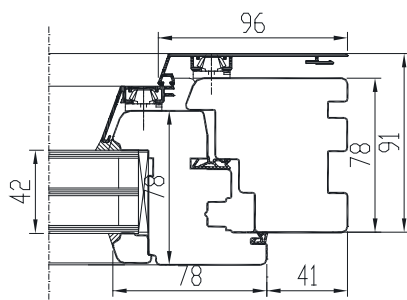

KLAASIAOTUSED

1. Ehtsad prosspulgad

2. Viini prossid

3. Pealeliimitud dekoratiivliistud

Käepideme asendid:

AVANEMISKEEMID:

vaated seestpoolt.

DK - PÖÖRD- ja KALDAVATAV (VASAK / PAREM)
min max L=410...1710 mm H=420...2527 mm, raami kaal max 130 kg

D - PÖÖRDAVATAV (VASAK / PAREM)
min max L=410...1710 mm H=420...2527 mm, raami kaal max 130 kg

Erikujulised

Kaarega

pool-polega raamid

mitteavatav + avatav

madal lävepakk

NB! Maksimum - miinimum mõõdud ja avanemisvõimalused sõltuvad lisaks ka akna kõrguse ja laie suhtest. Lisainfo meie spetsialistidelt.