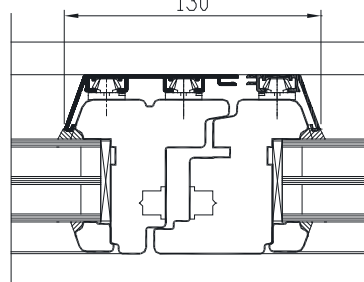

KLAASIAOTUSED

1. Ehtsad prosspulgad

2. Viini prossid

3. Pealeliimitud dekoratiivliistud

Käepideme asendid:

AVANEMISKEEMID:

vaated seestpoolt.

DK - PÖÖRD- ja KALDAVATAV (VASAK / PAREM)
min max L=410...1710 mm H=420...2527 mm, raami kaal max 130 kg

D - PÖÖRDAVATAV (VASAK / PAREM)
min max L=410...1710 mm H=420...2527 mm, raami kaal max 130 kg

Erikujulised

Kaarega

pool-polega raamid

mitteavatav + avatav

madal lävepakk

NB! Maksimum - miinimum mõõdud ja avanemisvõimalused sõltuvad lisaks ka akna kõrguse ja laie suhtest. Lisainfo meie spetsialistidelt.