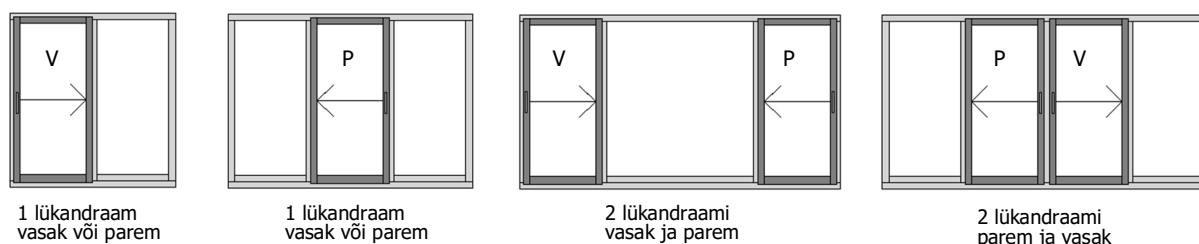

Aru NORDIC patio LINE 92 IN sissepoole liug-kaldavatav puidust uks/aken

- Lengi sügavus 92 mm
- Raami paksus 92 mm
- Puitmaterjali valik:
 - sörmjätkatud või oksavaba männiliimpuit;
 - tammeliimpuit
- Puitpindade viimistlus vesibaasiliste värvide või lasuuridega. Värvivalik RAL toonikaardi järgi, lasuuri toonid vastavalt tootja näidistele.
- 3-kihiline klaasipakett paksusega 52 mm
- Toote U-väärtus 0,65W/m²K (2500x2180 mm, Ug-0,47W/m²K)
- Klaasimine seestpoolt klaasiliistudega, tihendamine seest- ja väljastpoolt silikooniga
- Klaasijaotused:
 - ehtsad prossid (1)
 - väljastpoolt hingedel prossiraamiid (2)
 - viini prossid (3)
 - klaasi pinnale liimitud dekoratiivliistud (4)
 - klaaspaketisisesed dekoratiivliistud (5)

Avatav osa

Mitteavatav osa

- Lisana võimalikud:
 - eriklaasid (karastatud, lamineeritud, päikesekaitse, isepuhastuvad, muster jt),
 - klaasipakettidel erinevast materjalist ja erinevat värvi servaliistud;
 - klaaspaketisisesed ribakardinad;
 - lukustatavad lingid, disainlingid;
 - turvakomponentidega sulused (nt turva-seentapid);
 - lengilaiendid

- Valikus 2 avamissüsteemi:
 - **standardne** - kallutasasend ja liugasend - liugumiseks tuleb raami esmalt enda poole tõmmata ja sulgemiseks tuleb raami lükata avasse
Raami kaal max 160 kg
Raami laius 650—1680 mm
Raami kõrgus 840—2500 mm
 - **sundmehhanismiga** - kallutasasend ja liugasend on käepidemest juhitud
Raami kaal max 200 kg
Raami laius 760—2030 mm
Raami kõrgus 940—2700 m

Lükandraami saab elemendis paigutada vabalt valitud kohale

Vaated seestpoolt

1 lükandraam vasak või parem

1 lükandraam vasak või parem

2 lükandraami vasak ja parem

2 lükandraami parem ja vasak