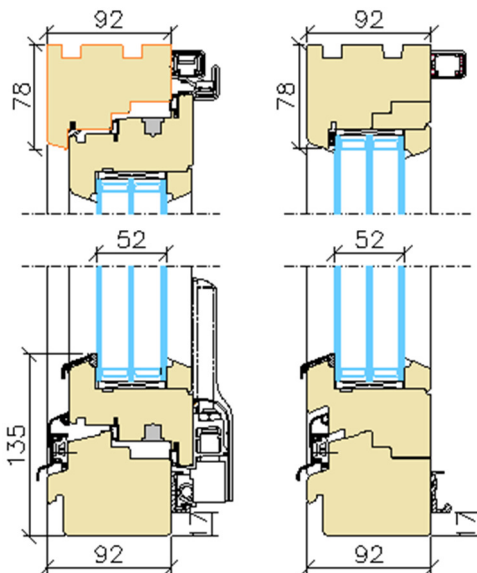

Aru NORDIC patio LINE 92 IN sissepoole liug-kaldavatav puidust uks/aken

- Lengi sügavus 92 mm
- Raami paksus 92 mm
- Puitmaterjali valik:
 - sörmjätkatud või oksavaba männiliimpuit;
 - tammeliimpuit
- Puitpindade viimistlus vesibaasiliste värvide või lasuuridega. Värvivalik RAL toonikaardi järgi, lasuuri toonid vastavalt tootja näidistele.
- 3-kihiline klaasipakett paksusega 52 mm
- Toote U-väärtus 0,65W/m²K (2500x2180 mm, Ug-0,47W/m²K)
- Klaasimine seestpoolt klaasiliistudega, tihendamine seest- ja väljastpoolt silikooniga
- Klaasijaotused:
 - ehtsad prossid (1)
 - väljastpoolt hingedel prossiraamiid (2)
 - viini prossid (3)
 - klaasi pinnale liimitud dekoratiivliistud (4)
 - klaaspaketisisesed dekoratiivliistud (5)

- Valikus 2 avamissüsteemi:
 - **standardne** - kallutasasend ja liugasend - liugumiseks tuleb raami esmalt enda poole tõmmata ja sulgemiseks tuleb raami lükata avasse
Raami kaal max 160 kg
Raami laius 650—1680 mm
Raami kõrgus 840—2500 mm
 - **sundmehhanismiga** - kallutasasend ja liugasend on käepidemest juhitud
Raami kaal max 200 kg
Raami laius 760—2030 mm
Raami kõrgus 940—2700 m

Lükandraami saab elemendis paigutada vabalt valitud kohale

Vaated seestpoolt

1 lükandraam vasak või parem

1 lükandraam vasak või parem

2 lükandraami vasak ja parem

2 lükandraami parem ja vasak