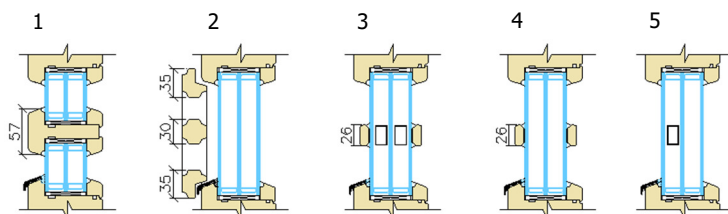

Aru NORDIC patio LINE 92 IN sissepoole liug-kaldavatav puidust uks/aken

- Lengi sügavus 92 mm
- Raami paksus 92 mm
- Puitmaterjali valik:
 - sörmjätkatud või oksavaba männiliimpuit;
 - tammeliimpuit
- Puitpindade viimistlus vesibaasiliste värvide või lasuuridega. Värvivalik RAL toonikaardi järgi, lasuuri toonid vastavalt tootja näidistele.
- 3-kihiline klaasipakett paksusega 52 mm
- Toote U-väärtus 0,65W/m²K (2500x2180 mm, Ug-0,47W/m²K)
- Klaasimine seestpoolt klaasiliistudega, tihendamine seest- ja väljastpoolt silikooniga
- Klaasijaotused:
 - ehtsad prossid (1)
 - väljastpoolt hingedel prossiraamiid (2)
 - viini prossid (3)
 - klaasi pinnale liimitud dekoratiivliistud (4)
 - klaaspaketisisesed dekoratiivliistud (5)

Avatav osa

Mitteavatav osa

- Lisana võimalikud:
 - eriklaasid (karastatud, lamineeritud, päikesekaitse, isepuhastuvad, muster jt),
 - klaasipakettidel erinevast materjalist ja erinevat värvi servaliistud;
 - klaaspaketisisesed ribakardinad;
 - lukustatavad lingid, disainlingid;
 - turvakomponentidega sulused (nt turva-seentapid);
 - lengilaiendid

- Valikus 2 avamissüsteemi:
 - **standardne** - kallutasasend ja liugasend - liugumiseks tuleb raami esmalt enda poole tõmmata ja sulgemiseks tuleb raami lükata avasse
Raami kaal max 160 kg
Raami laius 650—1680 mm
Raami kõrgus 840—2500 mm
 - **sundmehhanismiga** - kallutasasend ja liugasend on käepidemest juhitud
Raami kaal max 200 kg
Raami laius 760—2030 mm
Raami kõrgus 940—2700 m

Lükandraami saab elemendis paigutada vabalt valitud kohale

Vaated seestpoolt

1 lükandraam vasak või parem

1 lükandraam vasak või parem

2 lükandraami vasak ja parem

2 lükandraami parem ja vasak