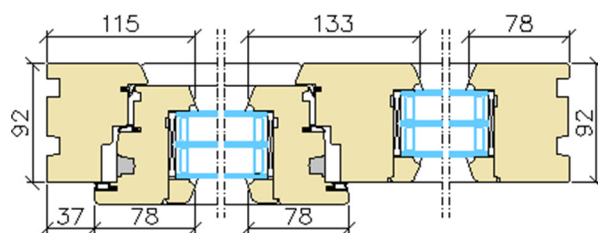

- Lisana võimalikud:
  - eriklaasid (karastatud, lamineeritud, päikesekaitse, isepuhastuvad, muster jt),
  - klaasipakettidel erinevast materjalist ja erinevat värvi servaliistud;
  - klaaspaketisisesed ribakardinad;
  - lukustatavad lingid, disainlingid;
  - turvakomponentidega sulused (nt turva-seentapid);
  - lengilaiendid

- Valikus 2 avamissüsteemi:
  - **standardne** - kallutasasend ja liugasend - liugumiseks tuleb raami esmalt enda poole tõmmata ja sulgemiseks tuleb raami lükata avasse
    Raami kaal max 160 kg
    Raami laius 650—1680 mm
    Raami kõrgus 840—2500 mm
  - **sundmehhanismiga** - kallutasasend ja liugasend on käepidemest juhitud
    Raami kaal max 200 kg
    Raami laius 760—2030 mm
    Raami kõrgus 940—2700 m

Lükandraami saab elemendis paigutada vabalt valitud kohale