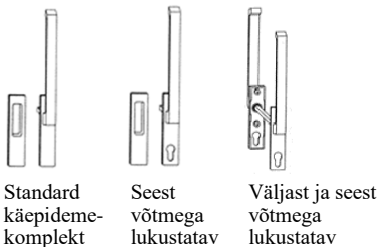

Aru patio PARALLEL 60 Classic/Modern liugavatav puidust terrassiuks

- Liugavatav ukseleht asetseb seespool (toa pool), mitteavatav väljaspool
- Lengi laius 148 mm
- Raamiprofiilide paksus 60 mm
- Lengi ja raami materjal - männi-, tamme- või merantiliimpuit
- Lävepakk kõvapuidust, välimine käiguava osa kaetud alumiiniumprofiiliiga (Eritellimusel ka alumiiniumist lävepakk)
- Puidu pinnaviimistlus vesibaasiliste värvide või lasuuridega.
- Värvivalik RAL toonikaardi järgi, lasuuride toonid vastavalt tootja näidistele
- 2-kihiline klaaspakett paksusega 26 mm, $U_g \geq 1,0W/m^2K$
- Klaasijaotused
 1. Viini prossid
 2. Klaasi pinnale liimitud dekoratiivliistud
 3. Klaaspaketisisesed dekoratiivliistud

- Standard sulustus: poltidega suluselatt, seespool käepide ja väljas sõrmeava

- Lisavõimalused:
 - erineva disainiga käepidemed
 - võtmega lukustus seespool (Euro DIN)
 - 2-poolne võtmega lukustus (Euro DIN)
 - Lengilaiendid (seespool või väljaspool)
 - Lengis „10x10 kipsisooned“
 - Erikaasid (lamineeritud, päikesekaitse, isepuhasuv jt)
 - Alumiinium lävepakk

- Ukselehe max kaal 300 kg
- Ukselehe kõrguse laie suhe <2,5
- Ukselehe laius 850...3000 mm
- Ukse kõrgus 1990...2400 mm

AVANEMISKEEMID Vaated seestpoolt

Käepideme asendid

Suletud

Avatud

Ukse avamiseks tuleb käepide pöörata 180° alla