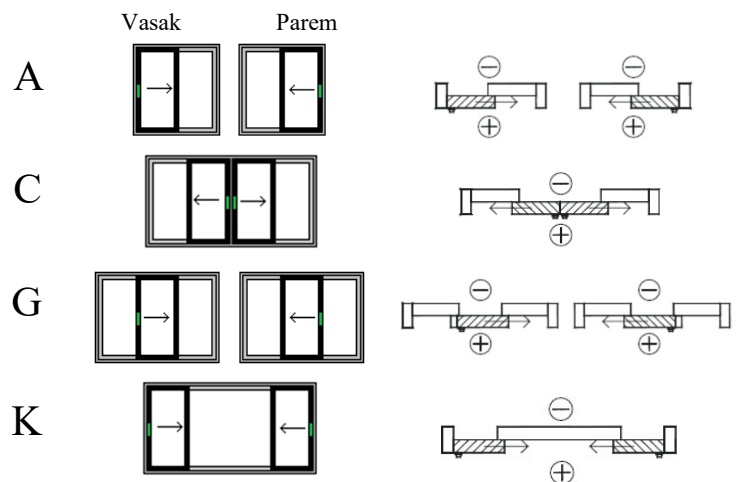

Aru patio PARALLEL 60 Classic/Modern liugavatav puidust terrassiuks

- Liugavatav ukseleht asetseb seespool (toa pool), mitteavatav väljaspool
- Lengi laius 148 mm
- Raamiprofiilide paksus 60 mm
- Lengi ja raami materjal - männi-, tamme- või merantiliimpuit
- Lävepakk kõvapuidust, välimine käiguava osa kaetud alumiiniumprofiiliiga (Eritellimusel ka alumiiniumist lävepakk)
- Puidu pinnaviimistlus vesibaasiliste värvide või lasuuridega.
- Värvivalik RAL toonikaardi järgi, lasuuride toonid vastavalt tootja näidistele
- 2-kihiline klaaspakett paksusega 26 mm, $U_g \geq 1,0W/m^2K$
- Klaasijaotused
 1. Viini prossid
 2. Klaasi pinnale liimitud dekoratiivliistud
 3. Klaaspaketisisesed dekoratiivliistud

- Standard sulustus: poltidega suluselatt, seespool käepide ja väljas sõrmeava

- Lisavõimalused:
 - erineva disainiga käepidemed
 - võtmega lukustus seespool (Euro DIN)
 - 2-poolne võtmega lukustus (Euro DIN)
 - Lengilaiendid (seespool või väljaspool)
 - Lengis „10x10 kipsisooned“
 - Erikaasid (lamineeritud, päikesekaitse, isepuhasuv jt)
 - Alumiinium lävepakk

- Ukselehe max kaal 300 kg
- Ukselehe kõrguse laie suhe <2,5
- Ukselehe laius 850...3000 mm
- Ukse kõrgus 1990...2400 mm

AVANEMISKEEMID Vaated seestpoolt

Käepideme asendid

Suletud

Avatud

Ukse avamiseks tuleb käepide pöörata 180° alla

Ukselehe liigutamiseks peab käepide olema all ehk uks avatud asendis