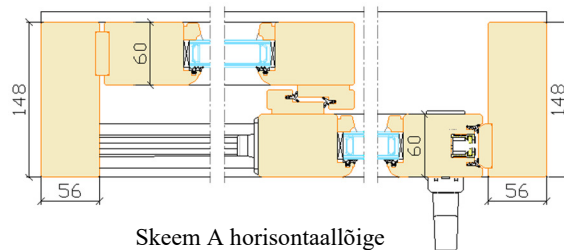

Aru patio PARALLEL 60 Classic/Modern liugavatav puidust terrassiuks

- Liugavatav ukseleht asetseb seespool (toa pool), mitteavatav väljaspool
- Lengi laius 148 mm
- Raamiprofiilide paksus 60 mm
- Lengi ja raami materjal - männi-, tamme- või merantiliimpuit
- Lävepakk kõvapuidust, välimine käiguava osa kaetud alumiiniumprofiiliiga (Eritellimusel ka alumiiniumist lävepakk)
- Puidu pinnaviimistlus vesibaasiliste värvide või lasuuridega.
- Värvivalik RAL toonikaardi järgi, lasuuride toonid vastavalt tootja näidistele
- 2-kihiline klaaspakett paksusega 26 mm, $U_g \geq 1,0W/m^2K$
- Klaasijaotused
 1. Viini prossid
 2. Klaasi pinnale liimitud dekoratiivliistud
 3. Klaaspaketisisesed dekoratiivliistud

- Standard sulustus: poltidega suluselatt, seespool käepide ja väljas sõrmeava

- Lisavõimalused:
 - erineva disainiga käepidemed
 - võtmega lukustus seespool (Euro DIN)
 - 2-poolne võtmega lukustus (Euro DIN)
 - Lengilaiendid (seespool või väljaspool)
 - Lengis „10x10 kipsisooned“
 - Erikaasid (lamineeritud, päikesekaitse, isepuhasuv jt)
 - Alumiinium lävepakk

- Ukselehe max kaal 300 kg
- Ukselehe kõrguse laie suhe <2,5
- Ukselehe laius 850...3000 mm
- Ukse kõrgus 1990...2400 mm

AVANEMISKEEMID Vaated seestpoolt

Käepideme asendid

Suletud

Avatud

Ukse avamiseks tuleb käepide pöörata 180° alla