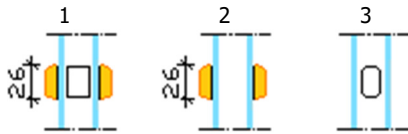

Aru patio PARALLEL 60 Classic/Modern liugavatav puidust terrassiuks

- Liugavatav ukseleht asetseb seespool (toa pool), mitteavatav väljaspool
- Lengi laius 148 mm
- Raamiprofiilide paksus 60 mm
- Lengi ja raami materjal - männi-, tamme- või merantiliimpuit
- Lävepakk kõvapuidust, välimine käiguava osa kaetud alumiiniumprofiiliiga (Eritellimusel ka alumiiniumist lävepakk)
- Puidu pinnaviimistlus vesibaasiliste värvide või lasuuridega.
- Värvivalik RAL toonikaardi järgi, lasuuride toonid vastavalt tootja näidistele
- 2-kihiline klaaspakett paksusega 26 mm, $U_g \geq 1,0W/m^2K$
- Klaasijaotused
 1. Viini prossid
 2. Klaasi pinnale liimitud dekoratiivliistud
 3. Klaaspaketisisesed dekoratiivliistud

- Standard sulustus: poltidega suluselatt, seespool käepide ja väljas sõrmeava

- Lisavõimalused:
 - erineva disainiga käepidemed
 - võtmega lukustus seespool (Euro DIN)
 - 2-poolne võtmega lukustus (Euro DIN)
 - Lengilaiendid (seespool või väljaspool)
 - Lengis „10x10 kipsisooned“
 - Erikaasid (lamineeritud, päikesekaitse, isepuhasuv jt)
 - Alumiinium lävepakk

- Ukselehe max kaal 300 kg
- Ukselehe kõrguse laie suhe <2,5
- Ukselehe laius 850...3000 mm
- Ukse kõrgus 1990...2400 mm

AVANEMISKEEMID Vaated seestpoolt

Käepideme asendid

Suletud

Avatud

Ukse avamiseks tuleb käepide pöörata 180° alla