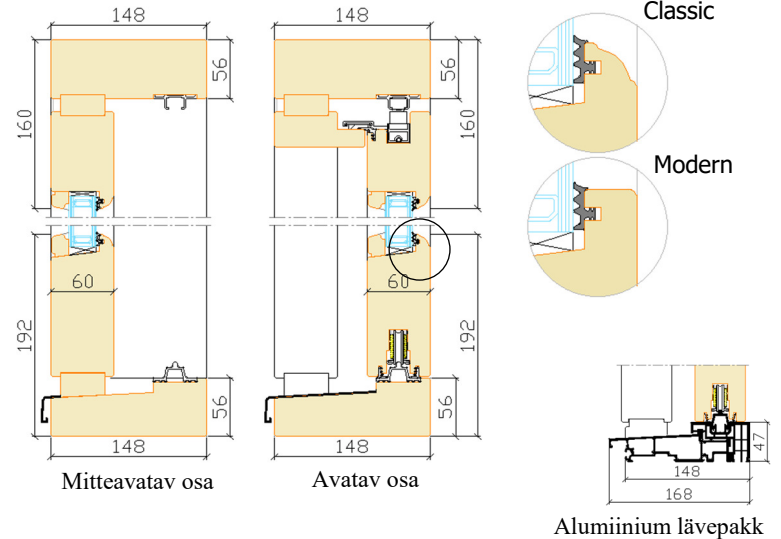

Aru patio PARALLEL 60 Classic/Modern liugavatav puidust terrassiuks

- Liugavatav ukseleht asetseb seespool (toa pool), mitteavatav väljaspool
- Lengi laius 148 mm
- Raamiprofiilide paksus 60 mm
- Lengi ja raami materjal - männi-, tamme- või merantiliimpuit
- Lävepakk kõvapuidust, välimine käiguava osa kaetud alumiiniumprofiiliiga (Eritellimusel ka alumiiniumist lävepakk)
- Puidu pinnaviimistlus vesibaasiliste värvide või lasuuridega.
- Värvivalik RAL toonikaardi järgi, lasuuride toonid vastavalt tootja näidistele
- 2-kihiline klaaspakett paksusega 26 mm, $U_g \geq 1,0W/m^2K$
- Klaasijaotused
 1. Viini prossid
 2. Klaasi pinnale liimitud dekoratiivliistud
 3. Klaaspaketisisesed dekoratiivliistud

- Standard sulustus: poltidega suluselatt, seespool käepide ja väljas sõrmeava

- Lisavõimalused:
 - erineva disainiga käepidemed
 - võtmega lukustus seespool (Euro DIN)
 - 2-poolne võtmega lukustus (Euro DIN)
 - Lengilaiendid (seespool või väljaspool)
 - Lengis „10x10 kipsisooned“
 - Erikaasid (lamineeritud, päikesekaitse, isepuhasuv jt)
 - Alumiinium lävepakk

- Ukselehe max kaal 300 kg
- Ukselehe kõrguse laie suhe <2,5
- Ukselehe laius 850...3000 mm
- Ukse kõrgus 1990...2400 mm

AVANEMISKEEMID Vaated seestpoolt

Käepideme asendid

Suletud

Avatud

Ukse avamiseks tuleb käepide pöörata 180° alla