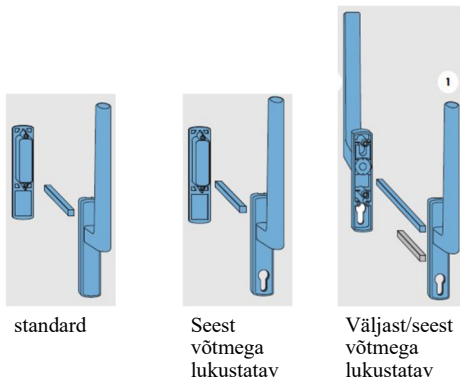

Aru patio PARALLEL 78 Modern liugavatav puitterrassiuks

- Rohkem valgust
 - saedad profiilid
 - mitteavatal osal klaaspakett lengis
- Lengi laius 184 mm
- Raamiprofilide paksus 78 mm
- Lengi ja raami materjal - mänd või tamm
- Lävepakk kõvapuidust, välimine käiguava osa kaetud alumiiniumprofiiliiga
- Puidu pinnaviimistlus vesibaasiliste värvide või lasuuridega.
- Suur värvivalik RAL toonikaardi järgi
- 3-kihiline klaaspakett paksusega 44 mm, alates Ug 0,53W/m²K
- Klaasijaotused
 - klaaspaketisisesed dekoratiivliistud
 - klaasi pinnale liimitud dekoratiivliistud
- Standard sulustus: poltidega suluselatt, seespool link ja väljas sõrmeava
- Lisavõimalused
 - erineva disainiga lingid
 - 2-poolne võtmega lukustus (Euro DIN),
 - võtmega lukustus seespool (Euro DIN),
 - Konkskeeltega suluselatt
 - Pehme sulgemine (Soft close)
 - Elektriline avamismehhanism (nupp, pult, mobiiliäpp)
 - Lengilaiendid (seespool või väljaspool)
 - „10x10 kipsisooned“ lengis
 - Eriklaasid (lamineeritud, päikesekaitse, isepuhasuv jt)

- Ukselehe max kaal 400 kg
- Ukselehe kõrguse laiuse suhe <2,5
- Ukselehe laius 820...3000 mm
- Ukse kõrgus 1920...2600 mm

AVANEMISSKEEMID Vaated seespoolt