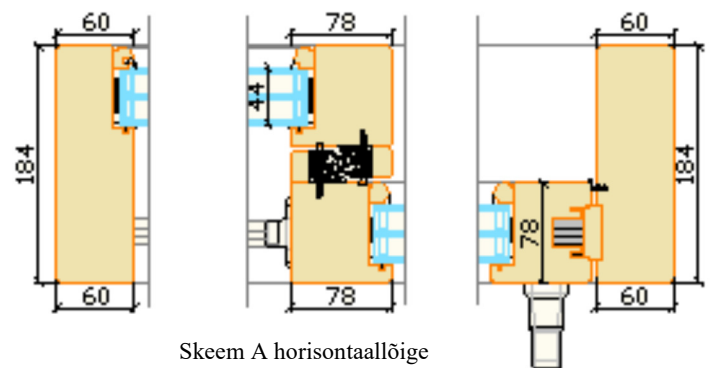

Aru patio PARALLEL 78 Modern liugavatav puitterrassiuks

- Rohkem valgust
 - saedad profiilid
 - mitteavatal osal klaaspakett lengis
- Lengi laius 184 mm
- Raamiprofilide paksus 78 mm
- Lengi ja raami materjal - mänd või tamm
- Lävepakk kõvapuidust, välimine käiguava osa kaetud alumiiniumprofiiliiga
- Puidu pinnaviimistlus vesibaasiliste värvide või lasuuridega.
- Suur värvivalik RAL toonikaardi järgi
- 3-kihiline klaaspakett paksusega 44 mm, alates Ug 0,53W/m²K
- Klaasijaotused
 - klaaspaketisisesed dekoratiivliistud
 - klaasi pinnale liimitud dekoratiivliistud
- Standard sulustus: poltidega suluselatt, seespool link ja väljas sõrmeava
- Lisavõimalused
 - erineva disainiga lingid
 - 2-poolne võtmega lukustus (Euro DIN),
 - võtmega lukustus seespool (Euro DIN),
 - Konkskeeltega suluselatt
 - Pehme sulgemine (Soft close)
 - Elektriline avamismehhanism (nupp, pult, mobiiliäpp)
 - Lengilaiendid (seespool või väljaspool)
 - „10x10 kipsisooned“ lengis
 - Eriklaasid (lamineeritud, päikesekaitse, isepuhasuv jt)

- Ukselehe max kaal 400 kg
- Ukselehe kõrguse laiuse suhe <2,5
- Ukselehe laius 820...3000 mm
- Ukse kõrgus 1920...2600 mm

AVANEMISSKEEMID Vaated seespoolt