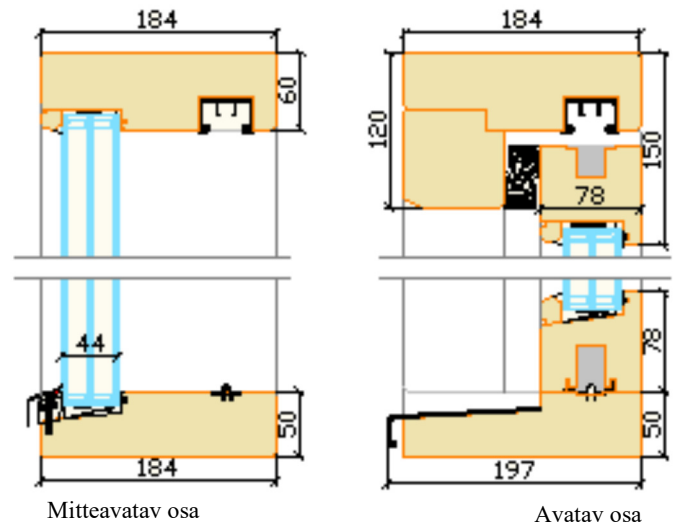

Aru patio PARALLEL 78 Modern liugavatav puitterrassiuks

- Rohkem valgust
 - saedad profiilid
 - mitteavatal osal klaaspakett lengis
- Lengi laius 184 mm
- Raamiprofilide paksus 78 mm
- Lengi ja raami materjal - mänd või tamm
- Lävepakk kõvapuidust, välimine käiguava osa kaetud alumiiniumprofiiliiga
- Puidu pinnaviimistlus vesibaasiliste värvide või lasuuridega.
- Suur värvivalik RAL toonikaardi järgi
- 3-kihiline klaaspakett paksusega 44 mm, alates Ug 0,53W/m²K
- Klaasijaotused
 - klaaspaketisisesed dekoratiivliistud
 - klaasi pinnale liimitud dekoratiivliistud
- Standard sulustus: poltidega suluselatt, seespool link ja väljas sõrmeava
- Lisavõimalused
 - erineva disainiga lingid
 - 2-poolne võtmega lukustus (Euro DIN),
 - võtmega lukustus seespool (Euro DIN),
 - Konkskeeltega suluselatt
 - Pehme sulgemine (Soft close)
 - Elektriline avamismehhanism (nupp, pult, mobiiliäpp)
 - Lengilaiendid (seespool või väljaspool)
 - „10x10 kipsisooned“ lengis
 - Eriklaasid (lamineeritud, päikesekaitse, isepuhasuv jt)

- Ukselehe max kaal 400 kg
- Ukselehe kõrguse laiuse suhe <2,5
- Ukselehe laius 820...3000 mm
- Ukse kõrgus 1920...2600 mm

AVANEMISSKEEMID Vaated seespoolt