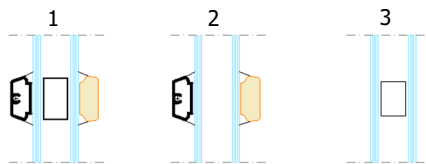

## AruAL patio PARALLEL 60 Classic/Modern liugavatav puit-alumiinium terrassiuks

- Liugavatav ukseleht asetseb seespool (toa pool), mitteavatav väljaspool
- Lengi laius 166 mm
- Raamiprofilide paksus 60 mm +kattealumiinium
- Lengi ja raami puitmaterjal - mänd, tamm, meranti
- Lävepakk kõvapuidust (mille välimine käiguava osa kaetud alumiiniumprofiiliiga) või combi pakk
- Puidu pinnaviimistlus vesibaasiliste värvide või lasuuridega.
- Pulbervärvitud kattealumiinium
- Värvivalik RAL toonikaardi järgi
- 2-kihiline klaaspakett paksusega 26 mm,  $U_g > 1,0 W/m^2K$
- Musta värvi klaasimistihendid
- Klaasijaotused:
  1. Viini prossid
  2. klaasi pinnale liimitud dekoratiivliistud
  3. Klaaspaketisisesed dekoratiivliistud

- Standard sulustus: poltidega suluselatt, seespool käepide ja väljas sõrmeava

- Lisavõimalused:
  - erineva disainiga käepidemed
  - võtmega lukustus seespoolt (Euro DIN)
  - 2-poolne võtmega lukustus (Euro DIN),
  - alumiiniumprofiilidel ka matt või struktuurne viimistlus
  - lengis 10x10 mm „kipsisooned“
  - lengilaiendid
  - kärbevõrgud

- Ukselehe max kaal 300 kg
- Ukselehe kõrguse laie suhe <2,5
- Ukselehe laius 850...3000 mm
- Ukse kõrgus 1990...2400 mm