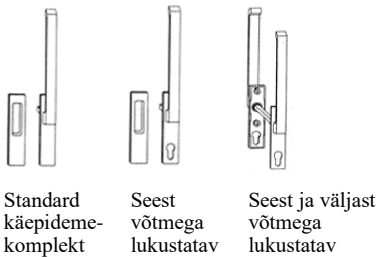

## AruAL patio PARALLEL 60 Classic/Modern liugavatav puit-alumiinium terrassiuks

- Liugavatav ukseleht asetseb seespool (toa pool), mitteavatav väljaspool
- Lengi laius 166 mm
- Raamiprofilide paksus 60 mm +kattealumiinium
- Lengi ja raami puitmaterjal - mänd, tamm, meranti
- Lävepakk kõvapuidust (mille välimine käiguava osa kaetud alumiiniumprofiiliiga) või combi pakk
- Puidu pinnaviimistlus vesibaasiliste värvide või lasuuridega.
- Pulbervärvitud kattealumiinium
- Värvivalik RAL toonikaardi järgi
- 2-kihiline klaaspakett paksusega 26 mm,  $U_g > 1,0 W/m^2K$
- Musta värvi klaasimistihendid
- Klaasijaotused:
  1. Viini prossid
  2. klaasi pinnale liimitud dekoratiivliistud
  3. Klaaspaketisisesed dekoratiivliistud

- Standard sulustus: poltidega suluselatt, seespool käepide ja väljas sõrmeava

- Lisavõimalused:
  - erineva disainiga käepidemed
  - võtmega lukustus seespoolt (Euro DIN)
  - 2-poolne võtmega lukustus (Euro DIN),
  - alumiiniumprofiilidel ka matt või struktuurne viimistlus
  - lengis 10x10 mm „kipsisooned“
  - lengilaiendid
  - kärbevõrgud