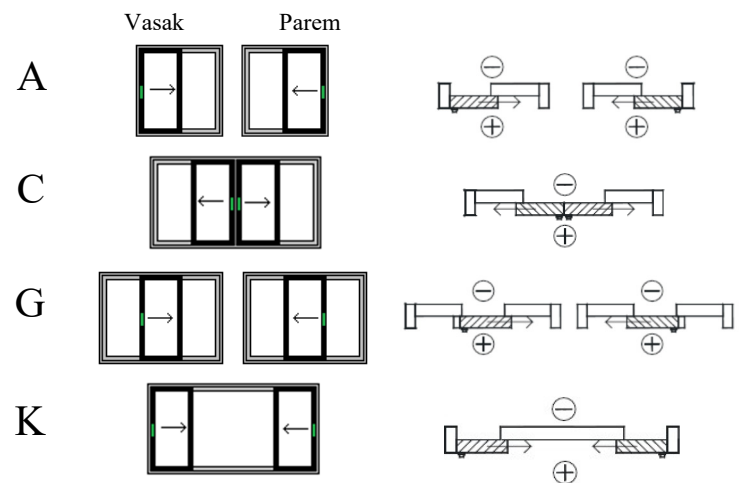

AVANEMISKEEMID Vaated seespoolt