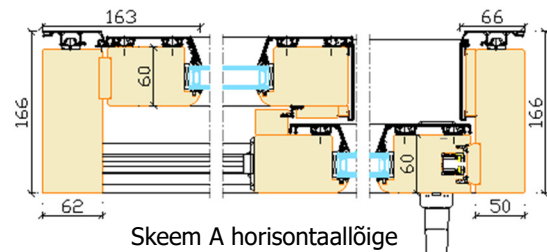

## AruAL patio PARALLEL 60 Classic/Modern liugavatav puit-alumiinium terrassiuks

- Liugavatav ukseleht asetseb seespool (toa pool), mitteavatav väljaspool
- Lengi laius 166 mm
- Raamiprofilide paksus 60 mm +kattealumiinium
- Lengi ja raami puitmaterjal - mänd, tamm, meranti
- Lävepakk kõvapuidust (mille välimine käiguava osa kaetud alumiiniumprofiiliiga) või combi pakk
- Puidu pinnaviimistlus vesibaasiliste värvide või lasuuridega.
- Pulbervärvitud kattealumiinium
- Värvivalik RAL toonikaardi järgi
- 2-kihiline klaaspakett paksusega 26 mm,  $U_g > 1,0 W/m^2K$
- Musta värvi klaasimistihendid
- Klaasijaotused:
  1. Viini prossid
  2. klaasi pinnale liimitud dekoratiivliistud
  3. Klaaspaketisisesed dekoratiivliistud

- Standard sulustus: poltidega suluselatt, seespool käepide ja väljas sõrmeava

- Lisavõimalused:
  - erineva disainiga käepidemed
  - võtmega lukustus seespoolt (Euro DIN)
  - 2-poolne võtmega lukustus (Euro DIN),
  - alumiiniumprofiilidel ka matt või struktuurne viimistlus
  - lengis 10x10 mm „kipsisooned“
  - lengilaiendid
  - kärbevõrgud

- Ukselehe max kaal 300 kg
- Ukselehe kõrguse laie suhe <2,5
- Ukselehe laius 850...3000 mm
- Ukse kõrgus 1990...2400 mm