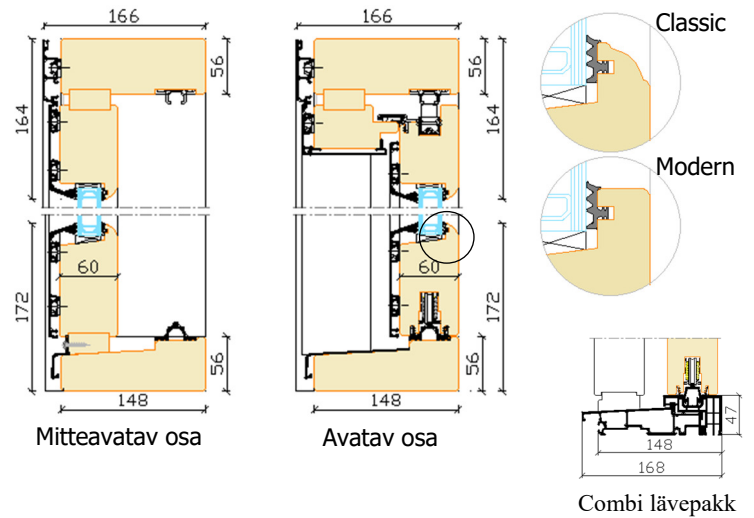

## AruAL patio PARALLEL 60 Classic/Modern liugavatav puit-alumiinium terrassiuks

- Liugavatav ukseleht asetseb seespool (toa pool), mitteavatav väljaspool
- Lengi laius 166 mm
- Raamiprofilide paksus 60 mm +kattealumiinium
- Lengi ja raami puitmaterjal - mänd, tamm, meranti
- Lävepakk kõvapuidust (mille välimine käiguava osa kaetud alumiiniumprofiiliiga) või combi pakk
- Puidu pinnaviimistlus vesibaasiliste värvide või lasuuridega.
- Pulbervärvitud kattealumiinium
- Värvivalik RAL toonikaardi järgi
- 2-kihiline klaaspakett paksusega 26 mm,  $U_g > 1,0 W/m^2K$
- Musta värvi klaasimistihendid
- Klaasijaotused:
  1. Viini prossid
  2. klaasi pinnale liimitud dekoratiivliistud
  3. Klaaspaketisisesed dekoratiivliistud

- Standard sulustus: poltidega suluselatt, seespool käepide ja väljas sõrmeava

- Lisavõimalused:
  - erineva disainiga käepidemed
  - võtmega lukustus seespoolt (Euro DIN)
  - 2-poolne võtmega lukustus (Euro DIN),
  - alumiiniumprofiilidel ka matt või struktuurne viimistlus
  - lengis 10x10 mm „kipsisooned“
  - lengilaiendid
  - kärbevõrgud

- Ukselehe max kaal 300 kg
- Ukselehe kõrguse laie suhe <2,5
- Ukselehe laius 850...3000 mm
- Ukse kõrgus 1990...2400 mm