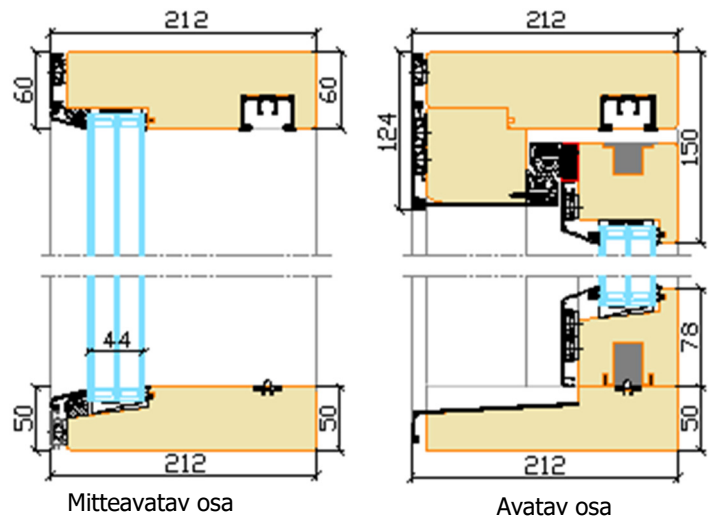

AruAL patio PARALLEL 78 Modern liugavatav puit-alumiinium terrassiuks

- Rohkem valgust
 - saledad profiilid
 - mitteavataval osal klaaspakett lensis
- Lengi laius 212 mm
- Raamiprofiilide paksus 78 mm +kattealumiinium
- Lengi ja raami materjal - mänd või tamm
- Lävepakk kõvapuidust, välimine käiguava osa kaetud alumiiniumprofiiliiga
- Puidu pinnaviimistlus vesibaasiliste värvide või lasuuridega.
- Pulbervärvitud kattealumiinium
- Suur värvivalik RAL toonikaardi järgi
- 3-kihiline klaaspakett paksusega 44 mm, $U_g > 0,53 W/m^2K$
- Musta värvi klaasimistihendid
- Klaasijaotused:
 - klaaspaketisisesed dekoratiivliistud
 - klaasi pinnale liimitud dekoratiivliistud
- Standard sulustus: poltidega suluselatt ning seespool link ja väljas sõrmeava
- Lisavõimalused:
 - erineva disainiga lingid
 - võtmega lukustus seespool (Euro DIN)
 - 2-poolne võtmega lukustus (Euro DIN),
 - konkskeeltega suluselatt
 - pehme sulgemine
 - elektriline avamismahhanism (nupp, pult, mobiiliäpp)

AVANEMISKEEMID Vaated seestpoolt

- Ukselehe laius 820...3000 mm
- Ukse kõrgus 1920...2600 mm
- Ukselehe kõrguse laiuse suhe $< 2,5$
- Ukselehe max kaal 400 kg

Käepideme asendid

Suletud

Avatud

Ukse avamiseks tuleb käepide pöörata 180° alla