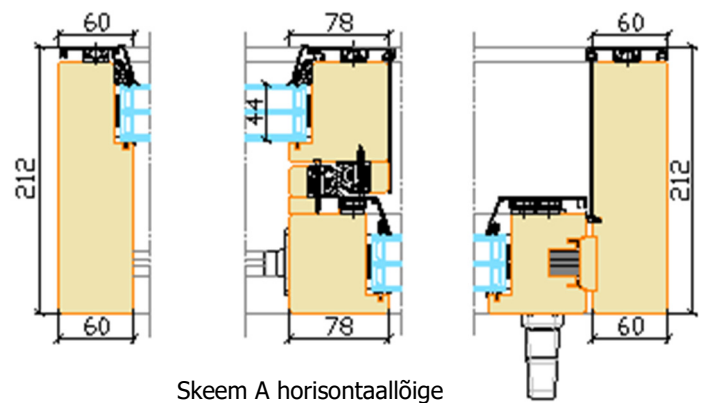

AruAL patio PARALLEL 78 Modern liugavatav puit-alumiinium terrassiuks

- Rohkem valgust
 - saledad profiilid
 - mitteavataval osal klaaspakett lensis
- Lengi laius 212 mm
- Raamiprofiilide paksus 78 mm +kattealumiinium
- Lengi ja raami materjal - mänd või tamm
- Lävepakk kõvapuidust, välimine käiguava osa kaetud alumiiniumprofiiliiga
- Puidu pinnaviimistlus vesibaasiliste värvide või lasuuridega.
- Pulbervärvitud kattealumiinium
- Suur värvivalik RAL toonikaardi järgi
- 3-kihiline klaaspakett paksusega 44 mm, $U_g > 0,53 W/m^2K$
- Musta värvi klaasimistihendid
- Klaasijaotused:
 - klaaspaketisisesed dekoratiivliistud
 - klaasi pinnale liimitud dekoratiivliistud
- Standard sulustus: poltidega suluselatt ning seespool link ja väljas sõrmeava
- Lisavõimalused:
 - erineva disainiga lingid
 - võtmega lukustus seespool (Euro DIN)
 - 2-poolne võtmega lukustus (Euro DIN),
 - konkskeeltega suluselatt
 - pehme sulgemine
 - elektriline avamismahhanism (nupp, pult, mobiiliäpp)

AVANEMISKEEMID Vaated seestpoolt

- Ukselehe laius 820...3000 mm
- Ukse kõrgus 1920...2600 mm
- Ukselehe kõrguse laiuse suhe $< 2,5$
- Ukselehe max kaal 400 kg

Käepideme asendid

Suletud

Avatud

Ukse avamiseks tuleb käepide pöörata 180° alla