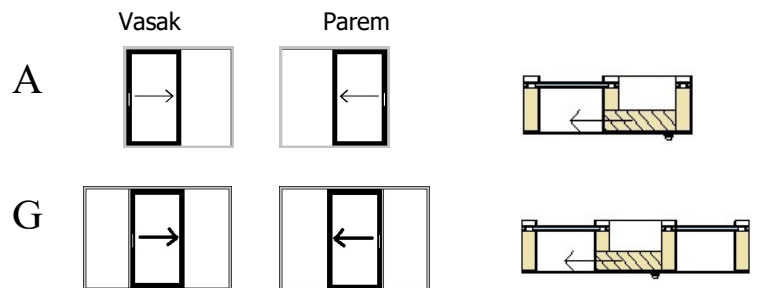

AruAL patio PARALLEL 78 Modern liugavatav puit-alumiinium terrassiuks

- Rohkem valgust
 - saledad profiilid
 - mitteavataval osal klaaspakett lensis
- Lengi laius 212 mm
- Raamiprofiilide paksus 78 mm +kattealumiinium
- Lengi ja raami materjal - mänd või tamm
- Lävepakk kõvapuidust, välimine käiguava osa kaetud alumiiniumprofiiliiga
- Puidu pinnaviimistlus vesibaasiliste värvide või lasuuridega.
- Pulbervärvitud kattealumiinium
- Suur värvivalik RAL toonikaardi järgi
- 3-kihiline klaaspakett paksusega 44 mm, $U_g > 0,53 W/m^2K$
- Musta värvi klaasimistihendid
- Klaasijaotused:
 - klaaspaketisisesed dekoratiivliistud
 - klaasi pinnale liimitud dekoratiivliistud
- Standard sulustus: poltidega suluselatt ning seespool link ja väljas sõrmeava
- Lisavõimalused:
 - erineva disainiga lingid
 - võtmega lukustus seespool (Euro DIN)
 - 2-poolne võtmega lukustus (Euro DIN),
 - konkskeeltega suluselatt
 - pehme sulgemine
 - elektriline avamismahhanism (nupp, pult, mobiiliäpp)

AVANEMISKEEMID Vaated seestpoolt

- Ukselehe laius 820...3000 mm
- Ukse kõrgus 1920...2600 mm
- Ukselehe kõrguse laiuse suhe $< 2,5$
- Ukselehe max kaal 400 kg

Käepideme asendid

Suletud

Avatud

Ukse avamiseks tuleb käepide pöörata 180° alla

Ukselehe liigutamiseks peab käepide olema all ehk uks avatud asendis