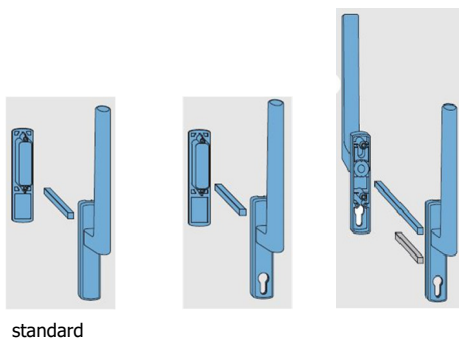

AruAL patio PARALLEL 78 Modern liugavatav puit-alumiinium terrassiuks

- Rohkem valgust
 - saledad profiilid
 - mitteavataval osal klaaspakett lensis
- Lengi laius 212 mm
- Raamiprofiilide paksus 78 mm +kattealumiinium
- Lengi ja raami materjal - mänd või tamm
- Lävepakk kõvapuidust, välimine käiguava osa kaetud alumiiniumprofiiliiga
- Puidu pinnaviimistlus vesibaasiliste värvide või lasuuridega.
- Pulbervärvitud kattealumiinium
- Suur värvivalik RAL toonikaardi järgi
- 3-kihiline klaaspakett paksusega 44 mm, $U_g > 0,53 W/m^2K$
- Musta värvi klaasimistihendid
- Klaasijaotused:
 - klaaspaketisisesed dekoratiivliistud
 - klaasi pinnale liimitud dekoratiivliistud
- Standard sulustus: poltidega suluselatt ning seespool link ja väljas sõrmeava
- Lisavõimalused:
 - erineva disainiga lingid
 - võtmega lukustus seespool (Euro DIN)
 - 2-poolne võtmega lukustus (Euro DIN),
 - konkskeeltega suluselatt
 - pehme sulgemine
 - elektriline avamismahhanism (nupp, pult, mobiiliäpp)

AVANEMISKEEMID Vaated seestpoolt

- Ukselehe laius 820...3000 mm
- Ukse kõrgus 1920...2600 mm
- Ukselehe kõrguse laiuse suhe $< 2,5$
- Ukselehe max kaal 400 kg

Käepideme asendid

Suletud

Avatud

Ukse avamiseks tuleb käepide pöörata 180° alla

Ukselehe liigutamiseks peab käepide olema all ehk uks avatud asendis