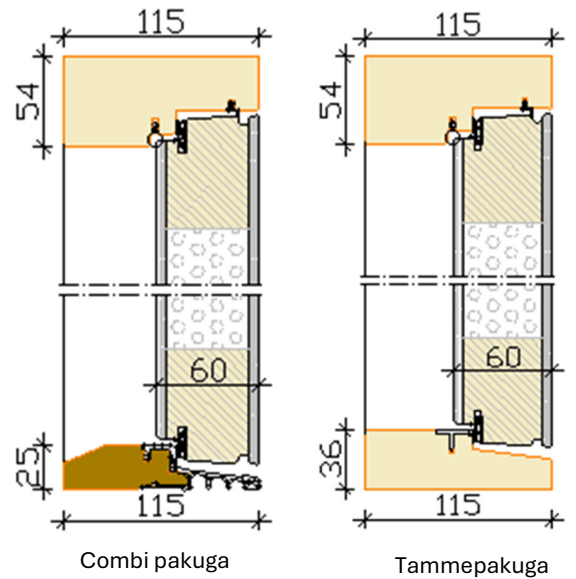

Klaasiava ja freesitud sooned

Klaasiava ümber RST plekk

Avatava kõrvalosaga välisuks

AVANEMISED Vaated väljastpoolt (hingede poolt)

Lisainfo meie spetsialistidelt. Tootja jätab endale õiguse teha muudatusi.