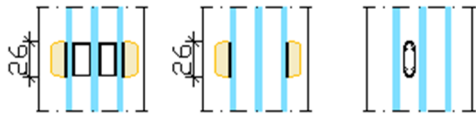

## Aru ED 60 Flush-2 EX väljapoole avatav 2 tihendiga kilpvälisuks

- Uksed toodetakse tellimustööna vastavalt kliendi mõõtudele ja disainile
- Leng 115x54 mm
- Ukselehe paksus 60 mm
- Tihendid ümber ukselehe ja lengis
- Lengi puitmaterjali valik:
  - sõrmjätkatud või oksavaba männiliimpuit
  - tammeliimpuit
  - merantiliimpuit
- Combi lävepakk või tammepakk
- Pinnaviimistluse värvivalik RAL või NCS toonikaardi järgi.
- Kahe- või kolmekihiline klaaspakett
- Klaasijaotused:
  - viini prossid
  - klaasi pinnale liimitud dekoratiivliistud
  - klaaspaketisisesed dekoratiivliistud

Klaasiava ja freesitud sooned

Klaasiava ümber RST plekk

Avatava kõrvalosaga välisuks