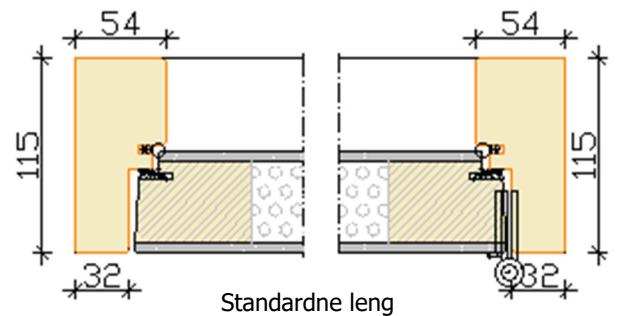

Klaasiava ja freesitud sooned

Klaasiava ümber RST plekk

Avatava kõrvalosaga välisuks

AVANEMISED Vaated väljastpoolt (hingede poolt)

Lisainfo meie spetsialistidelt. Tootja jätab endale õiguse teha muudatusi.