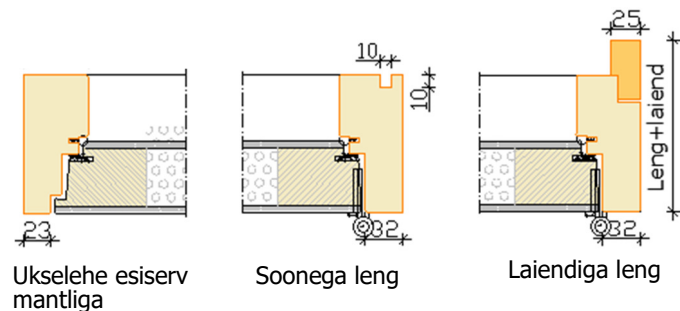

## Aru ED 60 Flush-2 EX väljapoole avatav 2 tihendiga kilpvälisuks

- Uksed toodetakse tellimustööna vastavalt kliendi mõõtudele ja disainile
- Leng 115x54 mm
- Ukselehe paksus 60 mm
- Tihendid ümber ukselehe ja lengis
- Lengi puitmaterjali valik:
  - sõrmjätkatud või oksavaba männiliimpuit
  - tammeliimpuit
  - merantiliimpuit
- Combi lävepakk või tammepakk
- Pinnaviimistluse värvivalik RAL või NCS toonikaardi järgi.
- Kahe- või kolmekihiline klaaspakett
- Klaasijaotused:
  - viini prossid
  - klaasi pinnale liimitud dekoratiivliistud
  - klaaspaketisisesed dekoratiivliistud

Klaasiava ja freesitud sooned

Klaasiava ümber RST plekk

Avatava kõrvalosaga välisuks