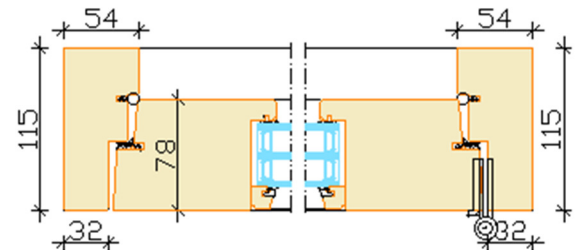

Standardne leng

AVANEMISED Vaated väljastpoolt (hingede poolt)

Ühетиivalise ukse
miinimum-maksimum
laius 600...1100 mm
kõrgus kuni 2400 mm
ukselehe kaal max 75 kg