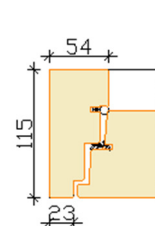

Ukselehe esiserv mantliga