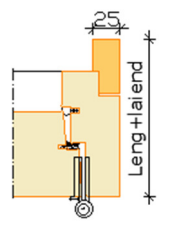

Combi pakk

Tammepakk

Standardne leng

Ukselehe esiserv mantliga

Soonega leng

Laiendiga leng

AVANEMISED Vaated väljastpoolt (hingede poolt)

VASAK

PAREM

VASAK
aktiivne

PAREM
aktiivne

Ühетиivalise ukse
miinimum-maksimum
laius 600...1100 mm
kõrgus kuni 2400 mm
ukselehe kaal max 75 kg