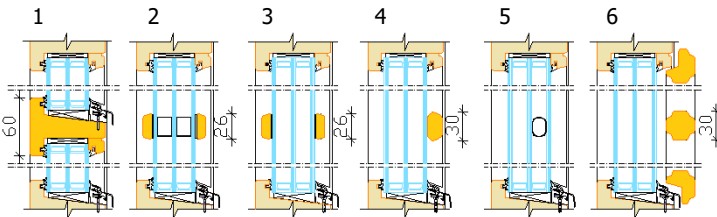

Aru ED 78 MODERN-2 EX väljapoole avatav 2 tihendiga puitvälisuks

- Uksed toodetakse tellimustööna vastavalt kliendi mõõtudele ja disainile
- Leng 115x54 mm
- Ukselehe paksus 78 mm
- Tihendid ümber ukselehe ja lengis
- Puitmaterjali valik:
 - männiliimpuit
 - tammeliimpuit
 - merantiliimpuit
- Combi lävepakk või tammepakk
- Pinnaviimistluse värvivalik RAL või NCS toonikaardi järgi, lasuurid tootja näidiste järgi
- Kolmekihiline klaaspakett
- Klaasijaotused:
 1. ehtsad prossid
 2. viini prossid
 3. klaasi pinnale liimitud dekoratiivliistud
 4. väljapoole tüüblitega kinnitatud dekoratiivliistud
 5. klaaspaketisisesed dekoratiivliistud
 6. väljaspool hingedel prossiraamid

- Vahepuud 115 või 96 mm
- Täidised:
 - sile soojustatud plaat
 - profiline soojustatud plaat (püst/ diagonaalne/kalasaba)
 - lisatahveldusega soojustatud plaat
 - mõlemal pool pealt kruvidega kinnitatud puidust profiillaudis
 - väljas profiillaudis, sees liimpuitviilung või soojustatud plaat