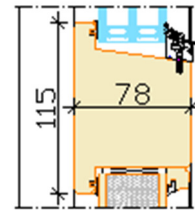

Aru ED 78 MODERN-2 EX väljapoole avatav 2 tihendiga puitvälisuks

- Uksed toodetakse tellimustööna vastavalt kliendi mõõtudele ja disainile
- Leng 115x54 mm
- Ukselehe paksus 78 mm
- Tihendid ümber ukselehe ja lengis
- Puitmaterjali valik:
  - männiliimpuit
  - tammeliimpuit
  - merantiliimpuit
- Combi lävepakk või tammepakk
- Pinnaviimistluse värvivalik RAL või NCS toonikaardi järgi, lasuurid tootja näidiste järgi
- Kolmekihiline klaaspakett
- Klaasijaotused:
  1. ehtsad prossid
  2. viini prossid
  3. klaasi pinnale liimitud dekoratiivliistud
  4. väljapoole tüüblitega kinnitatud dekoratiivliistud
  5. klaaspaketisisesed dekoratiivliistud
  6. väljaspool hingedel prossiraamid

- Vahepuud 115 või 96 mm
- Täidised:
  - sile soojustatud plaat
  - profiline soojustatud plaat (püst/ diagonaalne/kalasaba)
  - lisatahveldusega soojustatud plaat
  - mõlemal pool pealt kruvidega kinnitatud puidust profiillaudis
  - väljas profiillaudis, sees liimpuitviilung või soojustatud plaat

- 2D reguleeritavad lehthinged
- Skandinaavia (Assa, Abloy) või DIN lukud
- Lisana võimalikud:
  - ukselehe esiserv mantliga
  - lengilaiendisooned
  - lengilaiendid
  - eriklaasid (karastatud, lamineeritud, päikesekaitse, muster)
  - klaaspakettidel erinevad servaliistud
  - peithinged
  - nutilukud (nt. Yale Durus, Halke)
  - erinevad lukusüdamikud, sarjastatud südamikud
  - uksekingid
  - ukse sulgur või pidur
  - postkastiluuk, ukseilm, koputi
  - dekoratiivsed mantelliistud, varvaslaud
  - mitmevärviline viimistlus
- Kombinatsioonid mitteavatavate osadega:
  - uksega ühises lengis
  - eraldi lengides

Combi pakk

Tammepakk

AVANEMISED Vaated väljastpoolt (hingede poolt)

Ühетиivalise ukse
miinimum-maksimum
laius 600...1100 mm
kõrgus kuni 2400 mm
ukselehe kaal max 75 kg