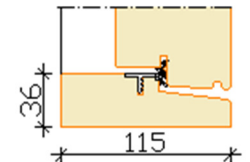

Aru ED 78 MODERN-2 EX väljapoole avatav 2 tihendiga puitvälisuks

- Uksed toodetakse tellimustööna vastavalt kliendi mõõtudele ja disainile
- Leng 115x54 mm
- Ukselehe paksus 78 mm
- Tihendid ümber ukselehe ja lengis
- Puitmaterjali valik:
  - männiliimpuit
  - tammeliimpuit
  - merantiliimpuit
- Combi lävepakk või tammepakk
- Pinnaviimistluse värvivalik RAL või NCS toonikaardi järgi, lasuurid tootja näidiste järgi
- Kolmekihiline klaaspakett
- Klaasijaotused:
  1. ehtsad prossid
  2. viini prossid
  3. klaasi pinnale liimitud dekoratiivliistud
  4. väljapoole tüüblitega kinnitatud dekoratiivliistud
  5. klaaspaketisisesed dekoratiivliistud
  6. väljaspool hingedel prossiraamid

- Vahepuud 115 või 96 mm
- Täidised:
  - sile soojustatud plaat
  - profiline soojustatud plaat (püst/ diagonaalne/kalasaba)
  - lisatahveldusega soojustatud plaat
  - mõlemal pool pealt kruvidega kinnitatud puidust profiillaudis
  - väljas profiillaudis, sees liimpuitviilung või soojustatud plaat

- 2D reguleeritavad lehthinged
- Skandinaavia (Assa, Abloy) või DIN lukud
- Lisana võimalikud:
  - ukselehe esiserv mantliga
  - lengilaiendisooned
  - lengilaiendid
  - eriklaasid (karastatud, lamineeritud, päikesekaitse, muster)
  - klaaspakettidel erinevad servaliistud
  - peithinged
  - nutilukud (nt. Yale Durus, Halke)
  - erinevad lukusüdamikud, sarjastatud südamikud
  - uksekingid
  - ukse sulgur või pidur
  - postkastiluuk, ukseilm, koputi
  - dekoratiivsed mantelliistud, varvaslaud
  - mitmevärviline viimistlus
- Kombinatsioonid mitteavatavate osadega:
  - uksega ühises lengis
  - eraldi lengides

Tammepakk

AVANEMISED Vaated väljastpoolt (hingede poolt)

Ühетиivalise ukse
miinimum-maksimum
laius 600...1100 mm
kõrgus kuni 2400 mm
ukselehe kaal max 75 kg