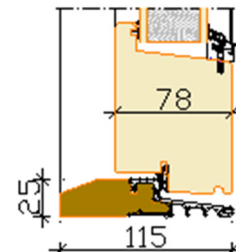

Aru ED 78 MODERN-2 EX väljapoole avatav 2 tihendiga puitvälisuks

- Uksed toodetakse tellimustööna vastavalt kliendi mõõtudele ja disainile
- Leng 115x54 mm
- Ukselehe paksus 78 mm
- Tihendid ümber ukselehe ja lengis
- Puitmaterjali valik:
  - männiliimpuit
  - tammeliimpuit
  - merantiliimpuit
- Combi lävepakk või tammepakk
- Pinnaviimistluse värvivalik RAL või NCS toonikaardi järgi, lasuurid tootja näidiste järgi
- Kolmekihiline klaaspakett
- Klaasijaotused:
  1. ehtsad prossid
  2. viini prossid
  3. klaasi pinnale liimitud dekoratiivliistud
  4. väljapoole tüüblitega kinnitatud dekoratiivliistud
  5. klaaspaketisisesed dekoratiivliistud
  6. väljaspool hingedel prossiraamid

- Vahepuud 115 või 96 mm
- Täidised:
  - sile soojustatud plaat
  - profiline soojustatud plaat (püst/ diagonaalne/kalasaba)
  - lisatahveldusega soojustatud plaat
  - mõlemal pool pealt kruvidega kinnitatud puidust profiillaudis
  - väljas profiillaudis, sees liimpuitviilung või soojustatud plaat

- 2D reguleeritavad lehthinged
- Skandinaavia (Assa, Abloy) või DIN lukud
- Lisana võimalikud:
  - ukselehe esiserv mantliga
  - lengilaiendisooned
  - lengilaiendid
  - eriklaasid (karastatud, lamineeritud, päikesekaitse, muster)
  - klaaspakettidel erinevad servaliistud
  - peithinged
  - nutilukud (nt. Yale Durus, Halke)
  - erinevad lukusüdamikud, sarjastatud südamikud
  - uksekingid
  - ukse sulgur või pidur
  - postkastiluuk, ukseilm, koputi
  - dekoratiivsed mantelliistud, varvaslaud
  - mitmevärviline viimistlus
- Kombinatsioonid mitteavatavate osadega:
  - uksega ühises lengis
  - eraldi lengides

Combi pakk

AVANEMISED Vaated väljastpoolt (hingede poolt)

Ühетиivalise ukse
miinimum-maksimum
laius 600...1100 mm
kõrgus kuni 2400 mm
ukselehe kaal max 75 kg