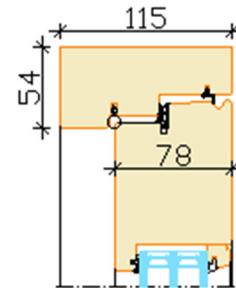

Aru ED 78 MODERN-2 EX väljapoole avatav 2 tihendiga puitvälisuks

- Uksed toodetakse tellimustööna vastavalt kliendi mõõtudele ja disainile
- Leng 115x54 mm
- Ukselehe paksus 78 mm
- Tihendid ümber ukselehe ja lengis
- Puitmaterjali valik:
  - männiliimpuit
  - tammeliimpuit
  - merantiliimpuit
- Combi lävepakk või tammepakk
- Pinnaviimistluse värvivalik RAL või NCS toonikaardi järgi, lasuurid tootja näidiste järgi
- Kolmekihiline klaaspakett
- Klaasijaotused:
  1. ehtsad prossid
  2. viini prossid
  3. klaasi pinnale liimitud dekoratiivliistud
  4. väljapoole tüüblitega kinnitatud dekoratiivliistud
  5. klaaspaketisisesed dekoratiivliistud
  6. väljaspool hingedel prossiraamid

- Vahepuud 115 või 96 mm
- Täidised:
  - sile soojustatud plaat
  - profiline soojustatud plaat (püst/ diagonaalne/kalasaba)
  - lisatahveldusega soojustatud plaat
  - mõlemal pool pealt kruvidega kinnitatud puidust profiillaudis
  - väljas profiillaudis, sees liimpuitviilung või soojustatud plaat

- 2D reguleeritavad lehthinged
- Skandinaavia (Assa, Abloy) või DIN lukud
- Lisana võimalikud:
  - ukselehe esiserv mantliga
  - lengilaiendisooned
  - lengilaiendid
  - eriklaasid (karastatud, lamineeritud, päikesekaitse, muster)
  - klaaspakettidel erinevad servaliistud
  - peithinged
  - nutilukud (nt. Yale Durus, Halke)
  - erinevad lukusüdamikud, sarjastatud südamikud
  - uksekingid
  - ukse sulgur või pidur
  - postkastiluuk, ukseilm, koputi
  - dekoratiivsed mantelliistud, varvaslaud
  - mitmevärviline viimistlus
- Kombinatsioonid mitteavatavate osadega:
  - uksega ühises lengis
  - eraldi lengides

Combi pakk

Tammepakk

AVANEMISED Vaated väljastpoolt (hingede poolt)

Ühетиivalise ukse
miinimum-maksimum
laius 600...1100 mm
kõrgus kuni 2400 mm
ukselehe kaal max 75 kg