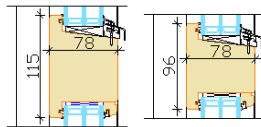

Aru ED 78 MODERN-2 EX väljapoole avatav 2 tihendiga puitvälisuks

- Uksed toodetakse tellimustööna vastavalt kliendi mõõtudele ja disainile
- Leng 115x54 mm
- Ukselehe paksus 78 mm
- Tihendid ümber ukselehe ja lengis
- Puitmaterjali valik:
 - männiliimpuit
 - tammeliimpuit
 - merantiliimpuit
- Combi lävepakk või tammepakk
- Pinnaviimistluse värvivalik RAL või NCS toonikaardi järgi, lasuurid tootja näidiste järgi
- Kolmekihiline klaaspakett
- Klaasijaotused:
 1. ehtsad prossid
 2. viini prossid
 3. klaasi pinnale liimitud dekoratiivliistud
 4. väljapoole tüüblitega kinnitatud dekoratiivliistud
 5. klaaspaketisisesed dekoratiivliistud
 6. väljaspool hingedel prossiraamid

- Vahepuud 115 või 96 mm
- Täidised:
 - sile soojustatud plaat
 - profiline soojustatud plaat (püst/ diagonaalne/kalasaba)
 - lisatahveldusega soojustatud plaat
 - mõlemal pool pealt kruvidega kinnitatud puidust profiillaudis
 - väljas profiillaudis, sees liimpuitviilung või soojustatud plaat