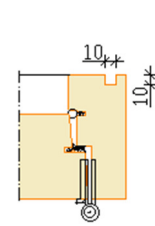

Combi pakk

Tammepakk

Standardne leng

Ukselehe esiserv mantliga

Soonega leng

Laiendiga leng

AVANEMISED Vaated väljastpoolt (hingede poolt)

VASAK

PAREM

VASAK
aktiivne

PAREM
aktiivne

Ühетиivalise ukse
miinimum-maksimum
laius 600...1100 mm
kõrgus kuni 2400 mm
ukselehe kaal max 75 kg