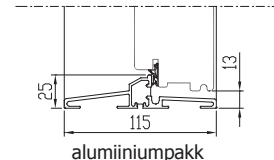

RISTLÕIKED

Leng: 115x44 mm / 95x44 mm

Raam: 60 x 115 mm

LÄVEPAKUD: kõvapuidust 44mm, alumiinium 25mm või combi 25mm

FURNITUUR

Hinged: 3 tk reguleeritavad

Lukukorpus: Assa 1- või 3-punkti lukukorpus

Lukusüdamik: Assa

Klaasimine tihenditega varustatud klaasiliistudega,

kinnitamine peitnaelttega.

Alumine klaasiliist Al-profiilist

KLAASJAOTUS

1. Ehtsad prossid
2. Väljaspool äravõetavad puitliistud
3. Pealeliimitud puitliistud
4. Viini prossid
5. Klaaspaketisisesed dekoratiivliistud

puidust lävepakk

combi lävepakk

alumiiniumpakk

Täidised

1. sile soojustatud plaat
2. vertikaalne profiline soojustatud plaat
3. horisontaalne profiline soojustatud plaat
4. diagonaalne profiline soojustatud plaat
5. prantsuse tahvel