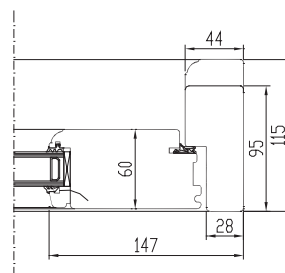

Aru ED S-60 CLASSIC EX

CE
ISO 9001:2008

VÄLJAPOOLE AVANEV VAAKUM-SÜGAVIMMUTATUD PUIDUST VÄLISUKS

RISTLÕIKED

Leng: 115x44 mm / 95x44 mm

Raam: 60 x 115 mm

LÄVEPAKUD: kõvapuidust 44mm, alumiinium 25mm või combi 25mm

FURNITUUR

Hinged: 3 tk reguleeritavad

Lukukorpus: Assa 1- või 3-punkti lukukorpus

Lukusüdamik: Assa

Käepide: Assa

TIHENDID

ümber raami ja klaasimiseks (hall, tumepruun)

VIIMISTLUS vesibaasiliste värvide või lasuuridega

KLAAS

2- või 3-kihiline klaaspakett ($U_g \geq 1,1 \text{ W/m}^2\text{K}$) paksusega 26 mm

Klaasimine tihenditega varustatud klaasiliistudega,

kinnitamine peitnaelttega.

Alumine klaasiliist Al-profiilist

KLAASJAOTUS

1. Ehtsad prossid
2. Väljaspool äravõetavad puitliistud
3. Pealeliimitud puitliistud
4. Viini prossid
5. Klaaspaketisisesed dekoratiivliistud

puidust lävepakk