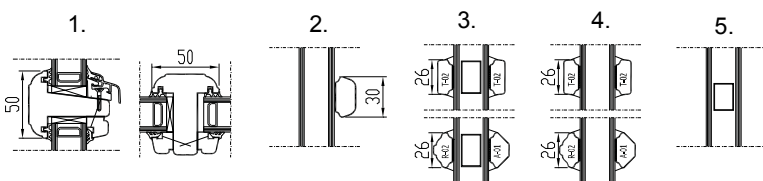

Aru ED S-60 CLASSIC EX

CE
ISO 9001:2008

VÄLJAPOOLE AVANEV VAAKUM-SÜGAVIMMUTATUD PUIDUST VÄLISUKS

RISTLÕIKED

Leng: 115x44 mm / 95x44 mm

Raam: 60 x 115 mm

LÄVEPAKUD: kõvapuidust 44mm, alumiinium 25mm või combi 25mm

FURNITUUR

Hinged: 3 tk reguleeritavad

Lukukorpus: Assa 1- või 3-punkti lukukorpus

Lukusüdamik: Assa

Käepide: Assa

TIHENDID

ümber raami ja klaasimiseks (hall, tumepruun)

VIIMISTLUS vesibaasiliste värvide või lasuuridega

KLAAS

2- või 3-kihiline klaaspakett ($U_g \geq 1,1 \text{ W/m}^2\text{K}$) paksusega 26 mm

Klaasimine tihenditega varustatud klaasiliistudega,

kinnitamine peitnaelttega.

Alumine klaasiliist Al-profiilist

KLAASJAOTUS

1. Ehtsad prossid
2. Väljaspool äravõetavad puitliistud
3. Pealeliimitud puitliistud
4. Viini prossid
5. Klaaspaketisisesed dekoratiivliistud

puidust lävepakk