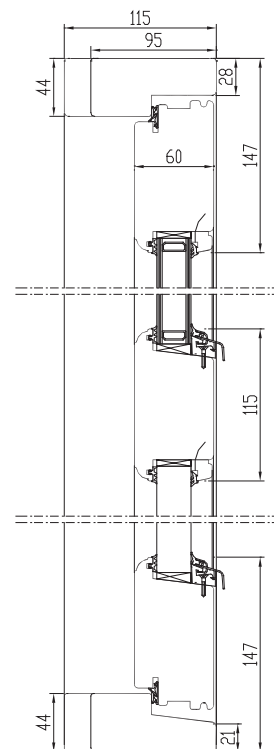

Aru ED S-60 CLASSIC EX

CE
ISO 9001:2008

VÄLJAPOOLE AVANEV VAAKUM-SÜGAVIMMUTATUD PUIDUST VÄLISUKS

RISTLÕIKED

Leng: 115x44 mm / 95x44 mm

Raam: 60 x 115 mm

LÄVEPAKUD: kõvapuidust 44mm, alumiinium 25mm või combi 25mm

FURNITUUR

Hinged: 3 tk reguleeritavad

Lukukorpus: Assa 1- või 3-punkti lukukorpus

Lukusüdamik: Assa

Käepide: Assa

TIHENDID

ümber raami ja klaasimiseks (hall, tumepruun)

VIIMISTLUS vesibaasiliste värvide või lasuuridega

KLAAS

2- või 3-kihiline klaaspakett ($U_g \geq 1,1 \text{ W/m}^2\text{K}$) paksusega 26 mm

Klaasimine tihenditega varustatud klaasiliistudega,

kinnitamine peitnaelttega.

Alumine klaasiliist Al-profiilist

KLAASJAOTUS

1. Ehtsad prossid
2. Väljaspool äravõetavad puitliistud
3. Pealeliimitud puitliistud
4. Viini prossid
5. Klaaspaketisisesed dekoratiivliistud

puidust lävepakk