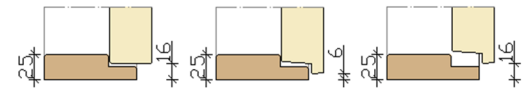

Sise tahveluksed **Aru ID CLASSIC**

- Uksed toodetakse tellimustööna vastavalt kliendi mõõtudele ja disainile
- Standardne leng 92x42 mm (võimalik tellida ka **laiem või kitsam leng**)
- Võimalik tellida leng servas 10x10 kipsisoonega
- Lengi alumine osa:
 - ilma lävepakuta
 - kõvapuidust lävepakuga
 - allalaskuva tihendiga
- Tahvelukselehe raamiprofiilide paksus 42 mm (eritellimusel ka 50 mm)
- Ukselehe välisserva profiil:
 - mantliga (ümberringi või alt ilma mantlita)
 - sirge servaga
- Puitmaterjali valik lengile ja uksepuudele:
 - liimpuit (mänd, tamm, saar, pöök)
 - männiliimpuit+puitkiudplaat
- Uksetahvlid liimpuidust või puitkiudplaadist
- Puitpindade viimistlus:
 - värvivalik RAL, MCN või NCS toonikaardi järgi
 - lakitud
 - peitsitud+lakitud. Peitsitoonid tootja näidiste järgi
 - õlitatud
- Tihend lengi püst- ja ülapuudes
- Hingede valik:
 - FT-65KS (standard mantelustele)
 - lehthinged
 - nuppudega lehthinged
 - peithinged
- Lukukorpuse valik:
 - magnetlukk (euro või skandinaavia kinnitusega linkidele)
 - Abl 2014 (skandinaavia tüüpi kinnitusega linkidele)
- Klaasijaotused:
 - ehtsad prossid
 - pealeliimitud dekoratiivliistud (D-09, D-05, D-04)
- Uksetahvlite profiilid:
 - 1-faasiline
 - 2-faasiline
 - mantliga
 - sile

Tahvlitega uks mudel Indrek

Klaasidega uks ehtsate prossidega, mudel Kristi

Ukse käelikus (avamise suund)

Mantelüks alt ilma mantlita, standardse lengiga, ilma lävepakuta, ukseleht alt lahti 16 mm

Lävepakuga, ukseleht alt ilma mantlita, alt lahti 16 mm