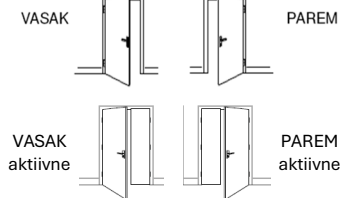

Sise tahveluksed **Aru ID CLASSIC**

- Uksed toodetakse tellimustööna vastavalt kliendi mõõtudele ja disainile
- Standardne leng 92x42 mm (võimalik tellida ka **laiem või kitsam leng**)
- Võimalik tellida leng servas 10x10 kipsisoonega
- Lengi alumine osa:
 - ilma lävepakuta
 - kõvapuidust lävepakuga
 - allalaskuva tihendiga
- Tahvelukselehe raamiprofiilide paksus 42 mm (eritellimusel ka 50 mm)
- Ukselehe välisserva profiil:
 - mantliga (ümberringi või alt ilma mantlita)
 - sirge servaga
- Puitmaterjali valik lengile ja uksepuudele:
 - liimpuit (mänd, tamm, saar, pöök)
 - männiliimpuit+puitkiudplaat
- Uksetahvlid liimpuidust või puitkiudplaadist
- Puitpindade viimistlus:
 - värvivalik RAL, MCN või NCS toonikaardi järgi
 - lakitud
 - peitsitud+lakitud. Peitsitoonid tootja näidiste järgi
 - õlitatud
- Tihend lengi püst- ja ülapuudes
- Hingede valik:
 - FT-65KS (standard mantelustele)
 - lehthinged
 - nuppudega lehthinged
 - peithinged
- Lukukorpuse valik:
 - magnetlukk (euro või skandinaavia kinnitusega linkidele)
 - Abl 2014 (skandinaavia tüüpi kinnitusega linkidele)
- Klaasijaotused:
 - ehtsad prossid
 - pealeliimitud dekoratiivliistud (D-09, D-05, D-04)
- Uksetahvlite profiilid:
 - 1-faasiline
 - 2-faasiline
 - mantliga
 - sile

Tahvlitega uks mudel Indrek

Klaasidega uks ehtsate prossidega, mudel Kristi

Ukse käelikus (avamise suund)

Mantelüks alt ilma mantlita, standardse lengiga, ilma lävepakuta, ukseleht alt lahti 16 mm

Lävepakuga, ukseleht alt ilma mantlita, alt lahti 16 mm