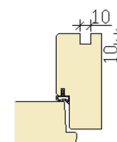

Lävepakuga, ukseleht alt mantliga, alt lahti 6 mm

Vent.pakuga, ukseleht alt mantliga, alt lahti 16 mm

Klaas

Peegel+sile tahvel

1-faasiline tahvel

2-faasiline tahvel

Manteltahvel hingede pool

Manteltahvel seespool

Sile tahvel

Klaasijaotused:

Allalaskuv tihend ukselehe alaservas - ukse sulgemisel laskub tihend alla ning sulgeb ukselehe ja põranda vahelise pilu muutes lävepakuta ukse heli-, valgus- ja õhukindlamaks