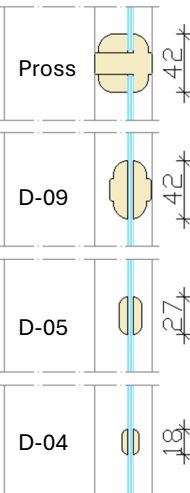

Tahvlitega uks mudel Indrek

Klaasidega uks ehtsate prossidega, mudel Kristi

Ukse käelikus (avamise suund)

Mantelüks alt ilma mantlita, standardse lengiga, ilma lävepakuta, ukseleht alt lahti 16 mm

Lävepakuga, ukseleht alt ilma mantlita, alt lahti 16 mm

Lävepakuga, ukseleht alt mantliga, alt lahti 6 mm

Vent.pakuga, ukseleht alt mantliga, alt lahti 16 mm

Klaas

Peegel+sile tahvel

1-faasiline tahvel

2-faasiline tahvel

Manteltahvel hingede pool

Manteltahvel seespool

Sile tahvel

Klaasijaotused:

Allalaskuv tihend ukselehe alaservas - ukse sulgemisel laskub tihend alla ning sulgeb ukselehe ja põranda vahelise pilu muutes lävepakuta ukse heli-, valgus- ja õhukindlamaks