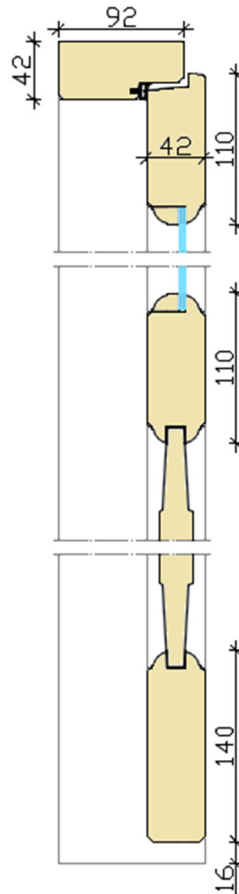

Sise tahveluksed **Aru ID CLASSIC**

- Uksed toodetakse tellimustööna vastavalt kliendi mõõtudele ja disainile
- Standardne leng 92x42 mm (võimalik tellida ka **laiem või kitsam leng**)
- Võimalik tellida leng servas 10x10 kipsisoonega
- Lengi alumine osa:
 - ilma lävepakuta
 - kõvapuidust lävepakuga
 - allalaskuva tihendiga
- Tahvelukselehe raamiprofiilide paksus 42 mm (eritellimusel ka 50 mm)
- Ukselehe välisserva profiil:
 - mantliga (ümberringi või alt ilma mantlita)
 - sirge servaga
- Puitmaterjali valik lengile ja uksepuudele:
 - liimpuit (mänd, tamm, saar, pöök)
 - männiliimpuit+puitkiudplaat
- Uksetahvlid liimpuidust või puitkiudplaadist
- Puitpindade viimistlus:
 - värvivalik RAL, MCN või NCS toonikaardi järgi
 - lakitud
 - peitsitud+lakitud. Peitsitoonid tootja näidiste järgi
 - õlitatud
- Tihend lengi püst- ja ülapuudes
- Hingede valik:
 - FT-65KS (standard mantelustele)
 - lehthinged
 - nuppudega lehthinged
 - peithinged
- Lukukorpuse valik:
 - magnetlukk (euro või skandinaavia kinnitusega linkidele)
 - Abl 2014 (skandinaavia tüüpi kinnitusega linkidele)
- Klaasijaotused:
 - ehtsad prossid
 - pealeliimitud dekoratiivliistud (D-09, D-05, D-04)
- Uksetahvlite profiilid:
 - 1-faasiline
 - 2-faasiline
 - mantliga
 - sile

Tahvlitega uks mudel Indrek

Klaasidega uks ehtsate prossidega, mudel Kristi

Ukse käelikus (avamise suund)

Mantelüks alt ilma mantlita, standardse lengiga, ilma lävepakuta, ukseleht alt lahti 16 mm

Lävepakuga, ukseleht alt ilma mantlita, alt lahti 16 mm

Lävepakuga, ukseleht alt mantliga, alt lahti 6 mm

Vent.pakuga, ukseleht alt mantliga, alt lahti 16 mm

Klaas

Peegel+sile tahvel

1-faasiline tahvel

2-faasiline tahvel

Manteltahvel hingede pool

Manteltahvel seespool